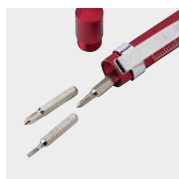

> 1	> 48	> 96	> 192	> 384
11,57	10,87	10,17	9,71	9,37

Impression

7465 Set attrezzi 25 pezzi, custodia in ABS Florian

Set attrezzi in metallo 25 pezzi, custodia a forma di pneumatico in ABS, composto da 2 cacciaviti per meccanica di precisione, metro a nastro, 3 chiavi a brugola, pinze a becchi piatti, chiavi a bussola da 10 bit, 5 chiavi a bussola in metallo
Dimensioni: Ø 15,8 × 5,8 cm

> 1	> 24	> 48	> 96	> 192
21,24	19,97	18,69	17,83	17,20

Impression

01

08

08 23 32

03 23 29

9221 Set cacciavite tascabile, in alluminio Lennox

Set cacciavite in alluminio tascabile, include livella e righello
Dimensioni: Ø 1,5 x 11,6 cm