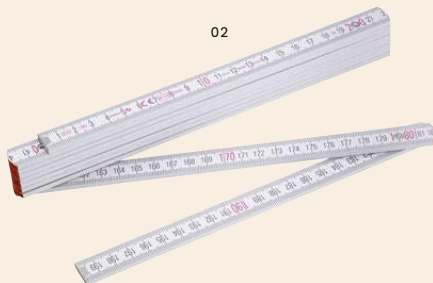

3251 Stabila Hi-Tec, metro pieghevole Jason

Stabila Hi-Tec, metro pieghevole in legno, metri 2, scala in cm, rivestimento protettivo, classe di precisione 3
Dimensioni: 24,3 × 1,5 × 3,6 cm

Prezzo su richiesta

STABILA® 

01

28258 Stabila, metro pieghevole in legno Gloria

Stabila, metro pieghevole 2 metri, scala in cm, rivestimento rigido e resistente agli urti, in legno
Dimensioni: 24 × 3,5 × 1,6 cm

Prezzo su richiesta

STABILA® 

02

0342 Stabila Pro, metro pieghevole

Stabila Pro, metro pieghevole 2 metri
Dimensioni: 24 × 3,2 × 1,7 cm

Prezzo su richiesta

STABILA® 

02

25649 Stabila, metro pieghevole in legno Jessica

Stabila, metro pieghevole 2 metri, in legno
Dimensioni: 24 × 1,7 × 3,4 cm

Prezzo su richiesta

STABILA® 

02

710453 Righello pieghevole in plastica Holly

Righello pieghevole in plastica, lunghezza 0,5 metri, include portachiavi