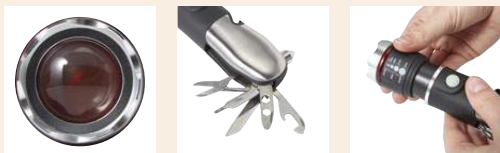

7747 Torcia multifunzionale in metallo Amayah

Torcia multifunzionale in metallo, include cutter per cintura di sicurezza, martelletto d'emergenza, luce di sicurezza, coltellino tascabile, batterie incluse

Dimensioni: Ø 3,9 × 14,7 cm

> 1	> 20	> 40	> 80	> 160
24,99	23,49	21,99	20,99	20,23

Impression