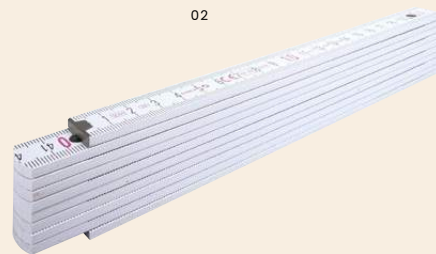

STABILA® 

01

28258 Stabila, metro pieghevole in legno Gloria

Stabila, metro pieghevole 2 metri, scala in cm, rivestimento rigido e resistente agli urti, in legno
Dimensioni: 24 × 3,5 × 1,6 cm

Prezzo su richiesta

STABILA® 

02

0342 Stabila Pro, metro pieghevole

Stabila Pro, metro pieghevole 2 metri
Dimensioni: 24 × 3,2 × 1,7 cm

Prezzo su richiesta

STABILA® 

02

25649 Stabila, metro pieghevole in legno Jessica

Stabila, metro pieghevole 2 metri, in legno
Dimensioni: 24 × 1,7 × 3,4 cm

Prezzo su richiesta

STABILA® 

02

710453 Righello pieghevole in plastica Holly

Righello pieghevole in plastica, lunghezza 0,5 metri, include portachiavi