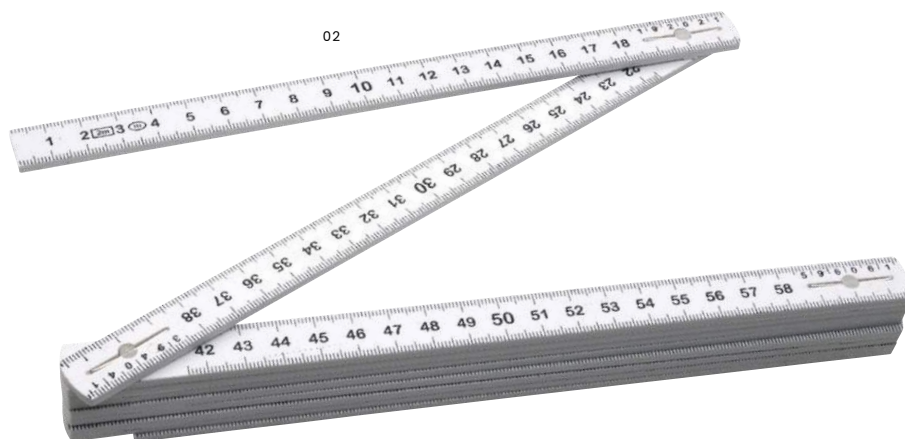

STABILA® 

01

28258 Stabila, metro pieghevole in legno Gloria

Stabila, metro pieghevole 2 metri, scala in cm, rivestimento rigido e resistente agli urti, in legno
Dimensioni: 24 × 3,5 × 1,6 cm

Prezzo su richiesta

Dimensioni: 6,5 x 1,2 x 2,3 cm

> 1	> 160	> 320	> 640	> 1280
2,50	2,36	2,20	2,10	2,03

Impression

02

710433 Righello pieghevole in plastica Leon

Righello pieghevole in plastica, lunghezza 1 metro

Dimensioni: 100 cm

> 1	> 200	> 400	> 800	> 1600
2,39	2,23	2,10	2,01	1,93

Impression

02

ACCESSORI & VISIBILITÀ
**LA PRECISIONE È LA
 CHIAVE DEL SUCCESSO**

Impression

**6632 Metro promozionale pieghevole in
 ABS Karl**

Metro promozionale pieghevole 2 m, in ABS,
 scala stampata su un solo lato, solo per uso
 promozionale

Dimensioni: 23 x 1,5 x 2,7 cm

> 1	> 100	> 200	> 400	> 800
3,81	3,59	3,36	3,20	3,09

Impression

Al giorno d'oggi la Svizzera è nota per un'elevata qualità della vita, ma non solo per l'aria fresca di montagna. È grazie alla dedizione degli svizzeri alla perfezione, e Victorinox incarna questo atteggiamento. Il principio guida del marchio è: "la vera qualità si trova sempre nei dettagli", e l'affidabilità e la durata dei loro prodotti riflettono questo.