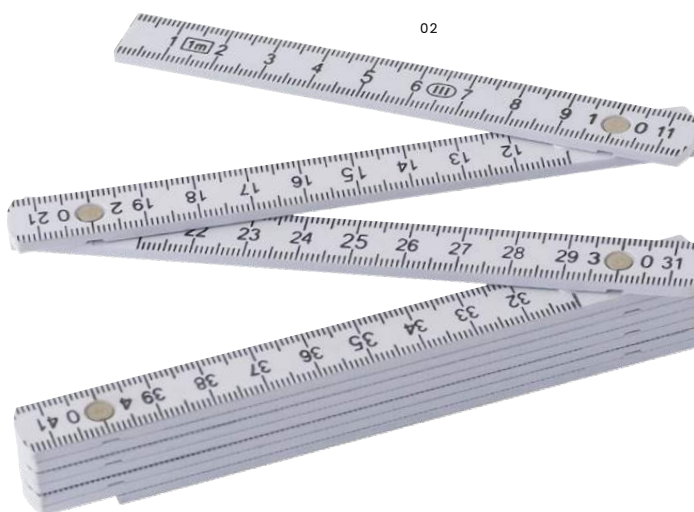

STABILA® 

01

28258 Stabila, metro pieghevole in legno Gloria

Stabila, metro pieghevole 2 metri, scala in cm, rivestimento rigido e resistente agli urti, in legno
Dimensioni: 24 × 3,5 × 1,6 cm

Prezzo su richiesta

Stabila, metro pieghevole 2 metri, in legno
Dimensioni: 24 × 1,7 × 3,4 cm

Prezzo su richiesta

STABILA® 

02

710453 Righello pieghevole in plastica Holly

Righello pieghevole in plastica, lunghezza 0,5 metri, include portachiavi

Dimensioni: 6,5 x 1,2 x 2,3 cm

> 1	> 160	> 320	> 640	> 1280
2,50	2,36	2,20	2,10	2,03

Impression

02

710433 Righello pieghevole in plastica Leon

Righello pieghevole in plastica, lunghezza 1 metro

Dimensioni: 100 cm

> 1	> 200	> 400	> 800	> 1600
2,39	2,23	2,10	2,01	1,93

Impression

02

ACCESSORI & VISIBILITÀ
**LA PRECISIONE È LA
 CHIAVE DEL SUCCESSO**

Impression

**6632 Metro promozionale pieghevole in
 ABS Karl**

Metro promozionale pieghevole 2 m, in ABS,
 scala stampata su un solo lato, solo per uso
 promozionale