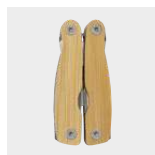

823

674842 Multi tools in bambù Dottie

Multi tools 12 funzioni, in bambù
Dimensioni: 6,9 x 3,29 x 1,98 cm

> 1	> 50	> 100	> 200	> 400
9,06	8,51	7,99	7,60	7,33

Impression ECO BASIC