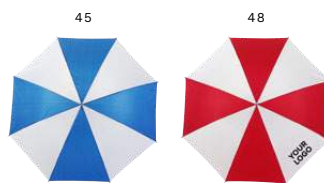

Dimensioni: Ø 107 x 75 cm

> 1	> 12	> 24	> 48	> 96
24,26	22,80	21,34	20,37	19,66

Impression

05

4089 Ombrello antiventto, in poliestere 210 T Debbie

Ombrello con apertura manuale, antiventto resistente alle intemperie, otto pannelli, telaio in metallo, manico in schiuma include fodera per il trasporto abbinata, in poliestere 210 D

Dimensioni: Ø 129 x 100 cm

> 1	> 24	> 48	> 96	> 192
25,54	24,01	22,49	21,47	20,69

Impression

01

4064 Ombrello automatico, in poliestere 190 T Andy

Ombrello con apertura automatica, manico dritto in legno, in poliestere 190 T