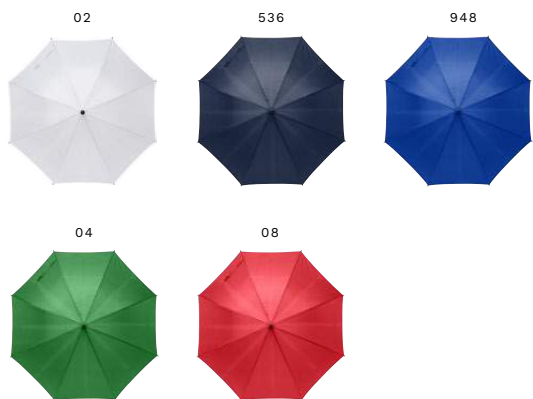

8467 Ombrello automatico, in poliestere RPET 170 T Frida

Ombrello automatico, otto pannelli, telaio in metallo e fibra di vetro, manico in bamboo, in poliestere RPET 170 T
Dimensioni: Ø 103 × 84 cm

> 1	> 24	> 48	> 96	> 192
12,26	11,51	10,79	10,29	9,93

Impression ECO FRIENDLY

8422 Ombrello automatico, in poliestere RPET 170 T Barry

Ombrello automatico, otto pannelli, telaio in metallo e fibra di vetro, manico in plastica, in poliestere RPET 170 T
Dimensioni: Ø 105 × 89 cm

> 1	> 24	> 48	> 96	> 192
15,79	14,83	13,89	13,26	12,79

Impression ECO FRIENDLY