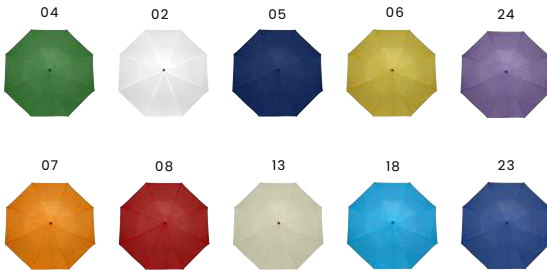

01

18

4092 Ombrello pieghevole, in poliestere 190 T Mimi

Ombrello pieghevole ad apertura manuale, con fodera in nylon, in poliestere 190 T
Dimensioni: Ø 93,5 × 93,5 × 55 cm

> 1	> 48	> 96	> 192	> 384
7,56	7,11	6,66	6,34	6,11

Impression

9255 Ombrello pieghevole 'Apri & Chiudi', in poliestere 170 T Matilda

Ombrello pieghevole automatico 'Apri & Chiudi', otto pannelli, asta e telaio in metallo, impugnatura in plastica con finitura in gomma, in poliestere 170 T
Dimensioni: 99 × 55,2 cm

> 1	> 36	> 72	> 144	> 288
17,53	16,49	15,43	14,73	14,20

Impression