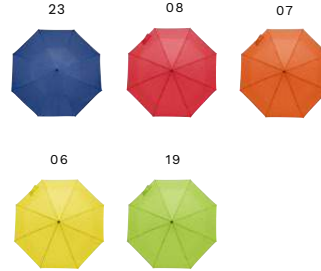

01

18

4092 Ombrello pieghevole, in poliestere 190 T Mimi

Ombrello pieghevole ad apertura manuale, con fodera in nylon, in poliestere 190 T
Dimensioni: Ø 93,5 × 93,5 × 55 cm

> 1	> 48	> 96	> 192	> 384
7,56	7,11	6,66	6,34	6,11

Impression

9255 Ombrello pieghevole 'Apri & Chiudi', in poliestere 170 T Matilda

Ombrello pieghevole automatico 'Apri & Chiudi', otto pannelli, asta e telaio in metallo, impugnatura in plastica con finitura in gomma, in poliestere 170 T
Dimensioni: 99 × 55,2 cm

> 1	> 36	> 72	> 144	> 288
17,53	16,49	15,43	14,73	14,20

Impression