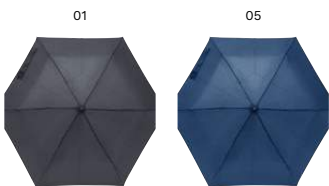

Dimensioni: Ø 97 x 54 cm

> 1	> 36	> 72	> 144	> 288
22,94	21,57	20,19	19,27	18,59

Impression

8913 Ombrello pieghevole 'Apri & Chiudi', in pongee 190 T Elias

Ombrello pieghevole automatico 'Apri & Chiudi', otto pannelli, telaio in metallo e fibra di vetro, manico legno, in pongee 190 T
Dimensioni: Ø 96 x 55 cm

> 1	> 24	> 48	> 96	> 192
18,73	17,61	16,49	15,73	15,19

Impression

8795 Ombrello pieghevole in pongee 190 T Allegra

Ombrello pieghevole ad apertura manuale, sei pannelli, telaio e manico in metallo, in pongee 190 T
Dimensioni: Ø 9 x 5 cm