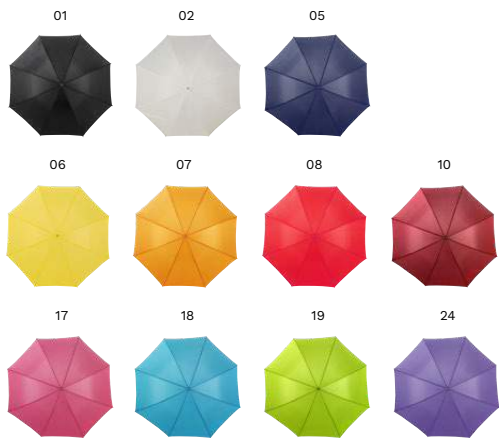

4064 Ombrello automatico, in poliestere 190 T Andy

Ombrello con apertura automatica, manico dritto in legno, in poliestere 190 T

Dimensioni: Ø 105 × 82,7 cm

> 1	> 48	> 96	> 192	> 384
11,07	10,41	9,73	9,30	8,97

Impression

4141 Ombrello automatico, in poliestere 190 T Russell

Ombrello con apertura automatica, manico dritto in legno, asta in metallo, in poliestere 190 T

Dimensioni: Ø 103,5 × 103,5 × 85,5 cm

> 1	> 24	> 48	> 96	> 192
11,39	10,70	10,01	9,57	9,23

Impression