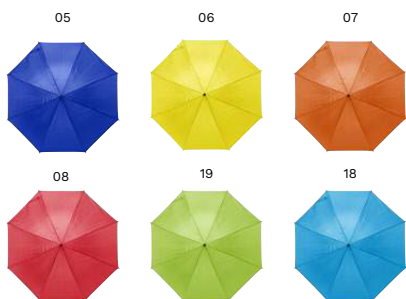

9126 Ombrello automatico, in poliestere 170 T Rachel
Ombrello automatico, 8 pannelli, telaio in metallo, manico in EVA, in poliestere 170 T
Dimensioni: Ø 106 × 82,3 cm

> 1	> 48	> 96	> 192	> 384
10,11	9,51	8,90	8,49	8,19

Impression

4087 Ombrello manuale, maxi golf, in poliestere 210 T Beatriz
Ombrello maxi golf, apertura manuale, custodia in tinta con tracolla, manico morbido, in poliestere 210 T
Dimensioni: Ø 131 × 103,5 cm

> 1	> 24	> 48	> 96	> 192
18,11	17,04	15,94	15,23	14,67

Impression