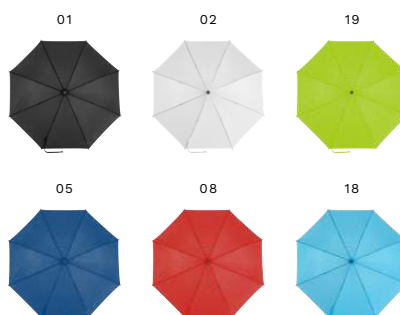

> 1	> 24	> 48	> 96	> 192
24,20	22,74	21,29	20,33	19,60

Impression

OMBRELLI

L'OMBRELLO PIÙ VENDUTO!

06

**YOUR
LOGO**

9252 Ombrello da viaggio, in pongee 190 T Breanna

Ombrello ad apertura manuale, otto pannelli, telaio in metallo e fibra di vetro, manico in schiuma, leggero, corto, particolarmente adatto per le escursioni, in pongee 190 T
Dimensioni: Ø 93,5 × 58 cm

> 1	> 24	> 48	> 96	> 192
16,93	15,91	14,91	14,21	13,71

Impression

9224 Ombrello pieghevole, in poliestere 170 T Ryan
 Ombrello pieghevole ad apertura manuale, otto pannelli, telaio in metallo, manico in plastica, interno stampato in quadricromia edisponibile in due grafiche, 18/Gocce e 23/Nuvole, in poliestere 170 T
 Dimensioni: Ø 99 x 55,3 cm