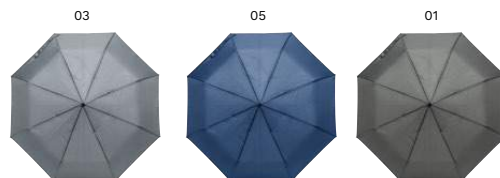

8913 Ombrello pieghevole 'Apri & Chiudi', in pongee 190 T Elias

Ombrello pieghevole automatico 'Apri & Chiudi', otto pannelli, telaio in metallo e fibra di vetro, manico legno, in pongee 190 T
Dimensioni: Ø 96 x 55 cm

> 1	> 24	> 48	> 96	> 192
18,73	17,61	16,49	15,73	15,19

Impression

8795 Ombrello pieghevole in pongee 190 T Allegra

Ombrello pieghevole ad apertura manuale, sei pannelli, telaio e manico in metallo, in pongee 190 T
Dimensioni: Ø 9 x 5 cm

> 1	> 12	> 24	> 48	> 96
19,23	18,07	16,91	16,16	15,57

Impression

8891 Ombrello pieghevole 'Apri & Chiudi', in pongee 180 T Conrad

Ombrello pieghevole automatico 'Apri & Chiudi', otto pannelli, manico in plastica, telaio in metallo e fibra di vetro, con fodera, in pongee 180 T
Dimensioni: Ø 98 x 56 cm

> 1	> 24	> 48	> 96	> 192
14,81	13,93	13,03	12,46	12,00

Impression