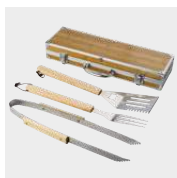

Dimensioni: 48 x 15 x 4,8 cm

> 1	> 12	> 24	> 48	> 96
33,66	31,63	29,63	28,27	27,27

Impression

2637 Set Barbecue in acciaio inox Jennifer

Set barbecue 3 elementi, composto da spatola, forchettoni e pinza, in valigetta di alluminio
Dimensioni: 37 x 1 x 8 cm

> 1	> 10	> 20	> 40	> 80
36,10	33,94	31,77	30,33	29,26

Impression

32

2617 Set Barbecue in acciaio inox Dawn

Set barbecue in valigetta di alluminio, 8 forchettine, spatole, 4 spiedi, coltello, forchettoni, spatola con coltello, pinza
Dimensioni: 50 x 26 x 8 cm

> 1	> 4	> 8	> 16	> 32
104,33	98,07	91,80	87,63	84,51

Impression

32

840894 Set barbecue in bambù Melina

Set barbecue tre elementi in bambù, composto da forchettoni, spatola e pinza, custodia in alluminio
Dimensioni: 45 x 15 x 6,8 cm