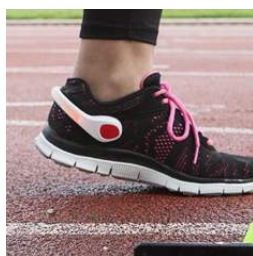

5367 Cavigliera in silicone con luce LED rossa Rosanna

Cavigliera in silicone ed ABS, con luce LED rossa, due intermittenza, pulsante on/off, batterie incluse

Dimensioni: 8,5 x 6 x 3 cm

> 1	> 120	> 240	> 480	> 960
4,86	4,57	4,27	4,09	3,93

Impression

3283 Cinturino da braccio in silicone Jenna

Cinturino da braccio in silicone con due Led, funzione luce fissa ed ad intermittenza, fascia elastica in velcro, batterie incluse

Dimensioni: 18,4 x 3,6 x 1,3 cm

> 1	> 100	> 200	> 400	> 800
7,39	6,93	6,50	6,20	5,97

Impression

0960 Braccialetto in silicone con luce Led Renza

Braccialetto in silicone con luce Led, funzione luce fissa ed ad intermittenza, ABS, batterie incluse

Dimensioni: Ø 6,1 x 2,3 x 5,1 cm

> 1	> 100	> 200	> 400	> 800
3,73	3,51	3,29	3,13	3,03

Impression