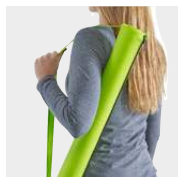

23

06

07

18

08

19

7247 Stuoia da spiaggia in TNT Amina

Stuoia da spiaggia pieghevole, tracolla, chiusura lampo, in TNT 80 gr/m²