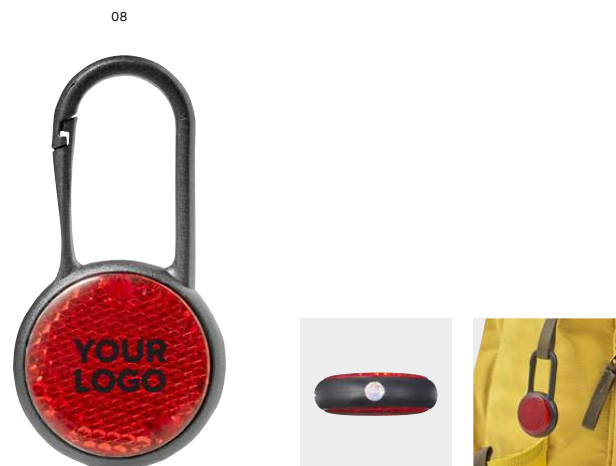

Impression ECO PROOF

**6024 Cinturino riflettente, in nylon e PVC
Anni**

Cinturino riflettente di sicurezza da braccio, con 4 luci Led rossi, chiusura in velcro, batterie incluse, solo per uso promozionale
Dimensioni: 42 x 2,5 x 0,3 cm

> 1	> 50	> 100	> 200	> 400
7,76	7,29	6,83	6,51	6,29

Impression

7273 Luce di sicurezza da bicicletta in ABS Duncan

Luce di sicurezza per bicicletta in ABS, 3 luci LED nella parte anteriore, 1 luce LED sulla parte superiore, cinturino in silicone, batterie incluse
Dimensioni: 12,1 x 3,1 x 1,1 cm

> 1	> 100	> 200	> 400	> 800
3,33	3,13	2,93	2,79	2,70

Impression

3447 Luce di sicurezza da bicicletta in plastica e silicone Abigail

Luce Led d'emergenza per bicicletta, cinturino in silicone, funzione luce fissa ed ad intermittenza, in plastica, batterie incluse
Dimensioni: 10,5 x 4 x 1,1 cm

> 1	> 100	> 200	> 400	> 800
4,21	3,96	3,70	3,54	3,41

Impression

8755 Luce di sicurezza in PP Zuri

Luce di sicurezza in PP con moschettoni, batterie incluse
Dimensioni: 6,8 x 3,4 x 1,3 cm

> 1	> 200	> 400	> 800	> 1600
2,71	2,54	2,39	2,29	2,20