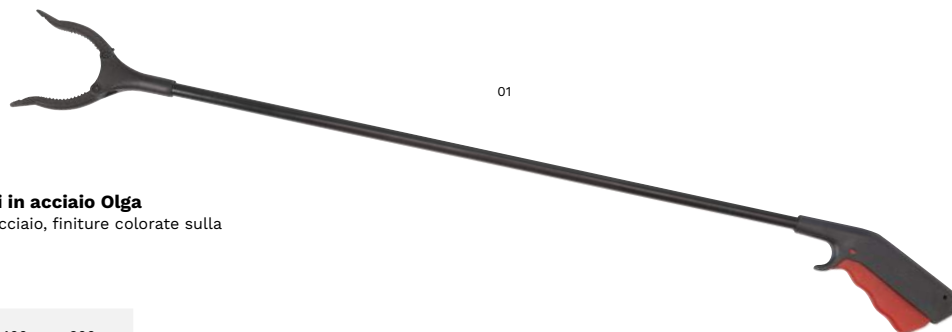

8868 Voliera in legno con set da pittura Wesley

Voliera in legno con set da pittura, quattro colori e
pennello inclusi
Dimensioni: 13,4 × 6,7 × 12,8 cm

> 1	> 48	> 96	> 192	> 384
8,64	8,11	7,60	7,26	7,00

Impression ECO PROOF

01