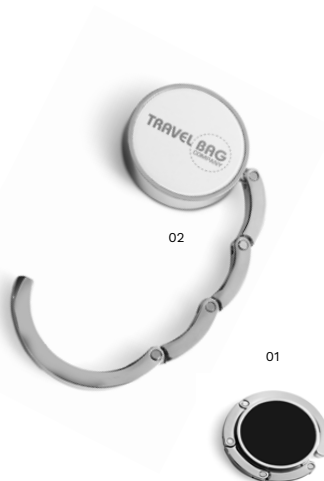

> 1	> 50	> 100	> 200	> 400
7,26	6,83	6,39	6,10	5,89

Impression

02

01

32

3129 Portanome in alluminio Isa

Portanome per bagaglio con laccio, in alluminio
Dimensioni: 8,5 x 3,8 x 0,5 cm

> 1	> 200	> 400	> 800	> 1600
2,41	2,27	2,13	2,03	1,94

Impression

02

01

4154 Reggiborsa da tavolo in metallo Eloise

Reggiborsa da tavolo pieghevole, in metallo
Dimensioni: Ø 0,8 x 4,5 cm

> 1	> 100	> 200	> 400	> 800
3,64	3,41	3,21	3,06	2,96

Impression

01