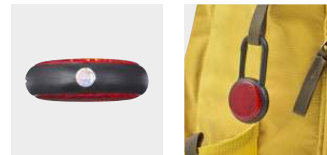

8755 Luce di sicurezza in PP Zuri

Luce di sicurezza in PP con moschettoni, batterie incluse
Dimensioni: 6,8 x 3,4 x 1,3 cm

> 1	> 200	> 400	> 800	> 1600
2,71	2,54	2,39	2,29	2,20

Impression