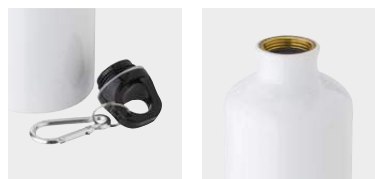

9232 Borraccia in alluminio per la stampa sublimatica, capacità 750 ml Roan

Borraccia in alluminio con moschettone adatta per la stampa sublimatica, capacità 750 ml, utilizzabile solo per acqua fredda

Dimensioni: Ø 7,3 × 24,5 cm

> 1	> 60	> 120	> 240	> 480
8,77	8,26	7,73	7,37	7,11

Impression

8695 Borraccia in alluminio, capacità 750 ml Gio

Borraccia waterproof con moschettone, in alluminio, capacità 750 ml, utilizzabile solo per acqua fredda

Dimensioni: Ø 7,3 × 25 cm

> 1	> 120	> 240	> 480	> 960
8,33	7,83	7,31	6,99	6,74

Impression