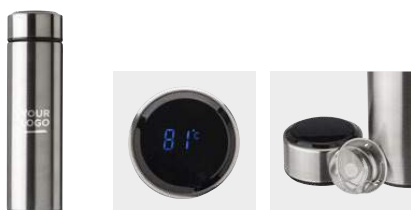

> 1	> 48	> 96	> 192	> 384
8,39	7,87	7,39	7,06	6,80

Impression

3481 Tazza da viaggio in PP ed acciaio inox, capacità 500 ml Karina

Tazza da viaggio, in acciaio inox, sportellino scorrevole, parte centrale in PP, capacità 500 ml
Dimensioni: Ø 8 x 18,4 cm

> 1	> 48	> 96	> 192	> 384
10,80	10,16	9,51	9,07	8,74

Impression

32

427380 Thermos in acciaio inox, display a LED, capacità 450 ml Fatima

Thermos in acciaio inox, include infusore per il tè, display a LED sulla parte superiore del tappo con indicatore della temperatura del contenuto, capacità 450 ml, batteria integrata all'interno del prodotto non sostituibile
Dimensioni: Ø 6,5 x 23 cm