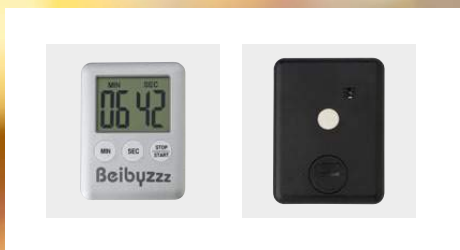

Impression ECO PROOF

6516 Timer da cucina con magnete in ABS Lorelei

Timer da cucina con magnete, batterie incluse, in ABS
Dimensioni: 7 x 5,2 x 0,9 cm

> 1	> 100	> 200	> 400	> 800
6,37	6,00	5,61	5,36	5,16