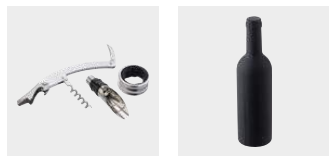

> 1	> 60	> 120	> 240	> 480
9,31	8,76	8,19	7,83	7,54

Impression

32

8571 Tappo per bottiglie, in acciaio inox Catalina

Tappo per bottiglie, in acciaio inox con guarnizione in silicone
Dimensioni: 3,9 × 3,7 × 5,4 cm

> 1	> 100	> 200	> 400	> 800
3,90	3,66	3,43	3,27	3,17

Impression

01

771631 Set vino, 3 accessori, in ABS Kieran

Set vino, 3 accessori in ABS a forma di bottiglia di vino, include cavatappi da cameriere, tappo per bottiglia con beccuccio versatore e raccogliocce
Dimensioni: 6 × 6 × 23 cm