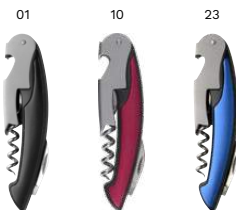

8740 Cavatappi da cameriere in acciaio inox Dana

Cavatappi da cameriere in acciaio inox

Dimensioni: 11 x 3 x 1,1 cm

> 1	> 120	> 240	> 480	> 960
2,97	2,79	2,61	2,49	2,40

Impression

32