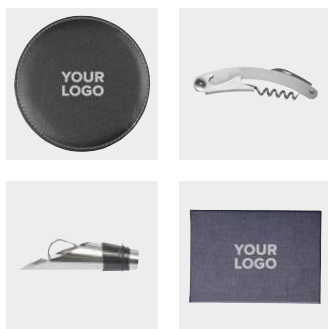

Impression

03

11

709862 Coltello da cameriere, in bambù e acciaio inox Lenny

Coltello da cameriere, tre funzioni, in bambù e acciaio inox

Dimensioni: 11,2 x 2,7 x 1,3 cm

> 1	> 84	> 168	> 336	> 672
4,01	3,79	3,54	3,37	3,26

Impression ECO FRIENDLY

CUCINA & CASA

**SALUTE! BRINDIAMO
INSIEME**

8591 Set da vino 4 accessori, in acciaio inox Jeremy

Set da vino in quattro accessori in acciaio inox, composto da tappo, cavatappi, anello antigoccia, beccuccio con tappo, confezione regalo in ABS

Dimensioni: Ø 14,9 × 4,1 cm

> 1	> 20	> 40	> 80	> 160
20,50	19,27	18,04	17,21	16,60

Impression

8589 Set da vino 2 accessori, in acciaio inox Dale

Set da vino in due accessori in acciaio inox, composto da cavatappi per cameriere e tappo per bottiglia con beccuccio versatore, confezione regalo