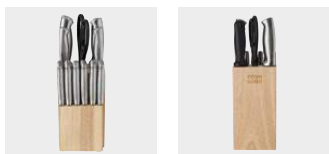

5865 Set da cucina 14 elementi in acciaio inox Lucille

Set da cucina composto da 14 elementi in acciaio inox e polipropilene, ceppo in legno, composto da un paio di forbici, affilalama ed 11 diversi coltelli

Dimensioni: 16,5 x 11,5 x 33 cm

> 1	> 4	> 8	> 16	> 32
81,23	76,34	71,47	68,23	65,79

Impression