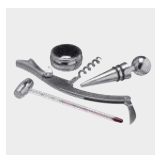

6821 Set vino 4 accessori, in acciaio inox Brady

Set vino, 4 accessori in acciaio inox, confezione regalo in legno

Dimensioni: 18,5 x 15,5 x 5,5 cm

> 1	> 20	> 40	> 80	> 160
26,34	24,77	23,17	22,13	21,33

Impression **ECO BASIC**