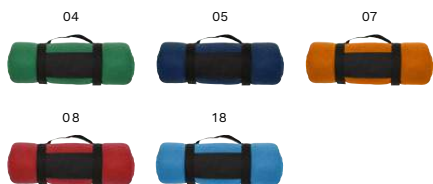

1761 Coperta in pile 170-180 gr/m² Nora

Coperta in pile 170-180 gr/m² soffice, dotata di custodia con maniglia, vano anteriore

Dimensioni: 162 × 125 × 0,1 cm

> 1	> 40	> 80	> 160	> 320
12,41	11,67	10,93	10,44	10,07

Impression