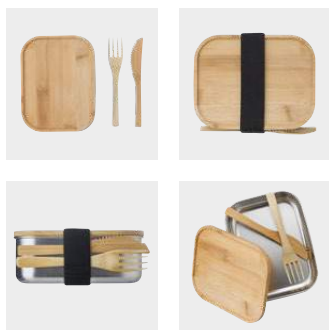

Impression

2128 Borsa termica con Lunch box in plastica Milo

Borsa termica con Lunch box incorporato a due scomparti e coperchio in tinta, capacità 1.200 ml, kit posate per una persona, custodia in poliester 600 D
Dimensioni: 25 x 18 x 7 cm

> 1	> 50	> 100	> 200	> 400
12,70	11,94	11,17	10,67	10,29

Impression

839376 Lunch box, coperchio in bambù, in vetro Nicole
 Lunch box, coperchio in bambù, adatto per il microonde, capacità +/- 900 ml, cinturino in silicone, in vetro
 Dimensioni: 20 x 15 x 6,5 cm

> 1	> 20	> 40	> 80	> 160
14,33	13,47	12,60	12,03	11,61

Impression ECO FRIENDLY

11

865050 Lunch box, coperchio in bambù, in acciaio inox Esme
 Lunch box, coperchio in bambù, due posate (forchetta e coltello), capacità +/- 600 ml, include cinturino in nylon, in acciaio inox
 Dimensioni: 17,7 x 12,5 x 6,4 cm