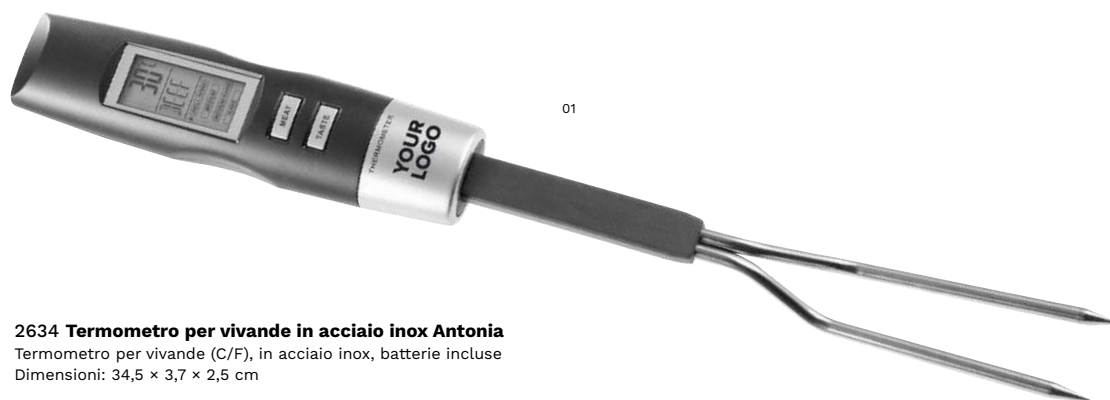

01

2634 Termometro per vivande in acciaio inox Antonia

Termometro per vivande (C/F), in acciaio inox, batterie incluse
Dimensioni: 34,5 x 3,7 x 2,5 cm

> 1	> 30	> 60	> 120	> 240
20,77	19,53	18,29	17,44	16,83

Impression