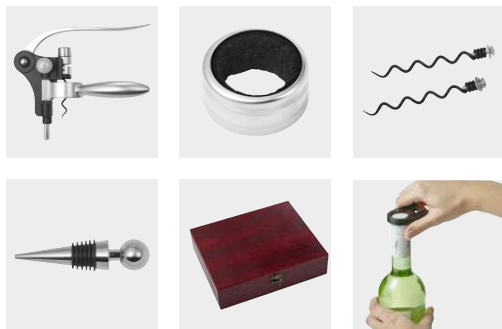

> 1	> 60	> 120	> 240	> 480
9,31	8,76	8,19	7,83	7,54

Impression

32

8571 Tappo per bottiglie, in acciaio inox Catalina

Tappo per bottiglie, in acciaio inox con guarnizione in silicone
Dimensioni: 3,9 × 3,7 × 5,4 cm

> 1	> 100	> 200	> 400	> 800
3,90	3,66	3,43	3,27	3,17

Impression

01

771631 Set vino, 3 accessori, in ABS Kieran

Set vino, 3 accessori in ABS a forma di bottiglia di vino, include cavatappi da cameriere, tappo per bottiglia con beccuccio versatore e raccogliocce
Dimensioni: 6 × 6 × 23 cm

> 1	> 36	> 72	> 144	> 288
10,97	10,30	9,64	9,21	8,89

Impression

8557 Set da vino, 9 accessori in acciaio inox Emil

Set da vino in 9 accessori in acciaio inox, composto da due tappi per bottiglie, anello salvagoccia, beccuccio versatore, termometro, taglia-pellicola, imbuto e cavatappi, confezione regalo in legno