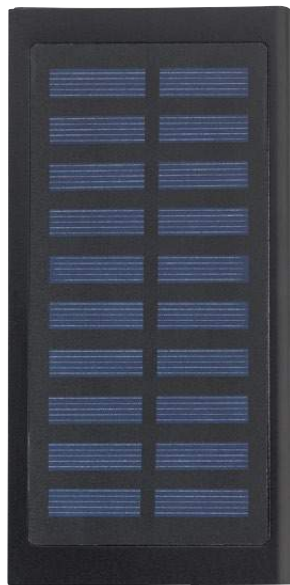

01

32

01

01

05

08

9332 Power Bank solare in alluminio, capacità 4.000 mAh Drew

Power Bank solare in alluminio, batteria d'emergenza a litio, capacità 4.000 mAh, indicatori luminosi blu, input DC5V / 1A, output 5V / 1A, porta USB e micro USB, include cavo USB, adatto per la maggior parte dei device in commercio
Dimensioni: 12,5 × 7,8 × 1,3 cm

> 1	> 10	> 20	> 40	> 80
33,07	31,10	29,10	27,79	26,79

Impression

9150 Powerbank solare in ABS e alluminio, capacità 8.000 mAh Adriana

Powerbank solare in alluminio ed ABS, capacità 8.000 mAh, input DC5V/1A, output DC5V/1A e DC5V/2.1A, include porta USB, cavo per la ricarica USB/Micro USB, adatto per la maggior parte dei device in commercio
Dimensioni: 15,3 × 7,5 × 1 cm

> 1	> 10	> 20	> 40	> 80
48,89	45,96	43,01	41,07	39,60

Impression

5368 Caricatore Solare in alluminio, capacità 3.000 mAh Marlow

Caricatore solare in alluminio, con pannello solare a litio, capacità 3.000 mAh, ingresso DC 5.0V/1A, uscita DC (USB-L), 5V/800mA, uscita DC (USB-H); 5.0V/1.2 a, contiene cavo 3 funzioni, adatto per la maggior parte dei device in commercio
Dimensioni: 11,6 × 6 × 1,2 cm

> 1	> 6	> 12	> 24	> 48
56,87	53,46	50,04	47,76	46,07

Impression