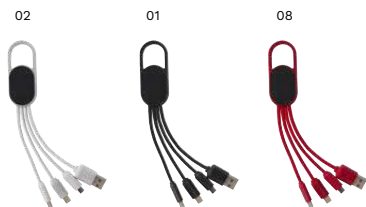

432312 Set cavi per la ricarica in ABS Idris

Set cavi per la ricarica 4 in 1, comprende moschettone, connettori Type C, micro USB e lightning, dopo l'incisione laser, il logo si accende quando il cavo è in uso

Dimensioni: 18 x 2,8 x 1 cm

> 1	> 50	> 100	> 200	> 400
8,90	8,36	7,83	7,47	7,20

Impression

8597 Set cavi per la ricarica in nylon Felix

Set cavi per la ricarica in nylon, comprende connettori Type C, micro USB e lightning, lunghezza del cavo circa 95 cm

Dimensioni: 102 x 1,5 x 0,4 cm

> 1	> 100	> 200	> 400	> 800
5,43	5,10	4,79	4,56	4,40

Impression