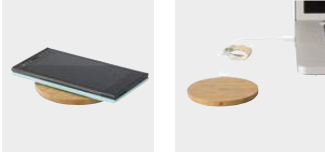

8727 Caricabatterie wireless in bambù Fernando

Caricabatterie wireless in bambù per smartphone, capacità 1.000mA, input V-2A, output 5V-1A, indicatori in LED, include cavo USB / micro USB, adatto per la maggior parte dei device in commercio
Dimensioni: Ø 9,2 × 1,1 cm

> 1	> 20	> 40	> 80	> 160
19,07	17,93	16,77	16,01	15,46

Impression ECO BASIC