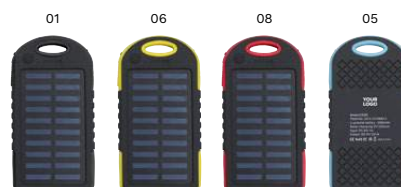

431953 Power Bank solare in bambù, capacità 8.000 mAh Joan

Power Bank solare in bambù, 8.000 mAh, input DC 5V/2A, output DC 5V/2A, include 4 indicatori LED, due porte USB e una porta micro USB, adatto per la maggior parte dei device in commercio

Dimensioni: 14,2 × 7,2 × 1,8 cm

> 1	> 20	> 40	> 80	> 160
55,34	52,03	48,70	46,50	44,83

Impression ECO BASIC

05