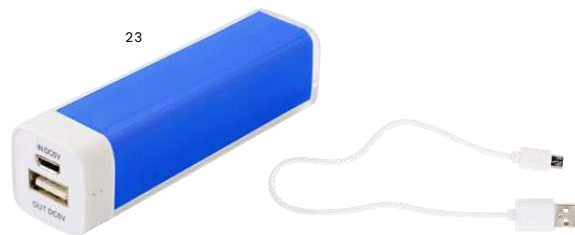

> 1	> 20	> 40	> 80	> 160
45,17	42,46	39,74	37,93	36,59

**Impression**

01

**431978 Power bank in PC e ABS capacità 7.500 mAh Isaura**  
 Power bank in PC e ABS, capacità di 7.500 mAh, porta USB-C (input / output: 5V / 3A, due porte USB-A (output 5V / 2.4A), indicatori LED, confezione scatola regalo bianca. Cavo escluso.  
 Dimensioni: 12,4 × 6,8 × 2,1 cm

> 1	> 20	> 40	> 80	> 160
30,36	28,54	26,71	25,50	24,59

**Impression**

**4200 Powerbank in ABS capacità 2.200mAh Nia**

Powerbank in ABS, batteria d'emergenza al litio, capacità di 2200mAh, ingresso 5V/1000mA, uscita 5V/1000mA, cavo USB / Micro USB, adatto per la maggior parte dei device in commercio

Dimensioni: 9,2 x 2,5 x 2,3 cm

> 1	> 40	> 80	> 160	> 320
10,76	10,11	9,47	9,03	8,71

**Impression**

**4199 Powerbank in alluminio capacità 2.600 mAh Kathy**

Powerbank in alluminio, batteria d'emergenza a litio, capacità di 2.600mAh, ingresso 5V/1000mA, uscita 5V/1000mA, cavo USB / Micro USB, adatto per la maggior parte dei device in commercio