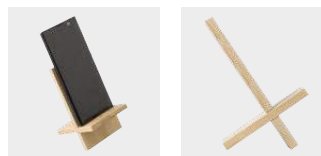

675068 Supporto per smartphone in bambù ricaricabile Claudie

Supporto per smartphone in bambù, funzione caricabatterie wireless da 5 W, uscita DC5V/1A, include cavo per la ricarica micro USB - USB

Dimensioni: 7,7 x 7 x 11,4 cm

> 1	> 25	> 50	> 100	> 200
26,81	25,21	23,60	22,53	21,71

Impression ECO PROOF

823