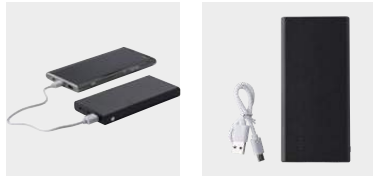

01

820904 Powerbank in in alluminio, capacità di 10.000 mAh Nasir

Powerbank in in alluminio, capacità di 10.000 mAh, input 5V-2.5A/9V-2.0A/12V-1.5A output 5V-3.0A/9V-2.0A/12V-1.5A, include indicatori luminosi a LED, 1 porta USB standard, di tipo C e micro USB, cavo incluso
Dimensioni: 13,8 × 6,5 × 1,5 cm

> 1	> 10	> 20	> 40	> 80
48,30	45,40	42,51	40,57	39,11

Impression