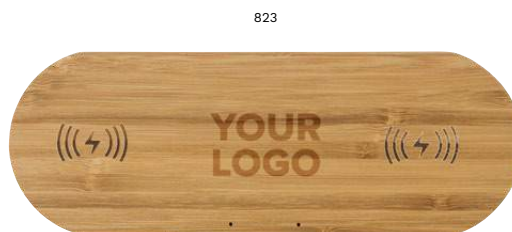

432509 Caricatore wireless doppia posizione in bambù Tatum

Caricatore wireless in bambù, doppia posizione per la ricarica, input DC 5V-3A, output 2x DC 5V / 1A, cavo incluso, adatto per la maggior parte dei device in commercio
Dimensioni: 19 x 7 x 1,2 cm

> 1	> 20	> 40	> 80	> 160
26,89	25,26	23,66	22,57	21,79

Impression ECO BASIC