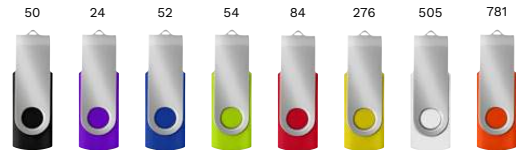

### 9283 Chiavetta USB 32 GB, in bambù Mirabelle

Chiavetta USB 32 GB, escluso contributo SIAE, in bambù

Dimensioni: 6 × 2,8 × 0,9 cm

> 1	> 20	> 40	> 80	> 160
21,49	20,19	18,90	18,04	17,40

**Impression** ECO FRIENDLY