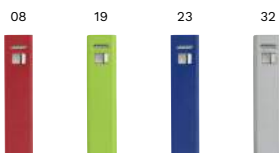

> 1	> 20	> 40	> 80	> 160
30,36	28,54	26,71	25,50	24,59

**Impression**

**4200 Powerbank in ABS capacità 2.200mAh Nia**

Powerbank in ABS, batteria d'emergenza al litio, capacità di 2200mAh, ingresso 5V/1000mA, uscita 5V/1000mA, cavo USB / Micro USB, adatto per la maggior parte dei device in commercio

Dimensioni: 9,2 x 2,5 x 2,3 cm

> 1	> 40	> 80	> 160	> 320
10,76	10,11	9,47	9,03	8,71

**Impression**

**4199 Powerbank in alluminio capacità 2.600 mAh Kathy**

Powerbank in alluminio, batteria d'emergenza a litio, capacità di 2.600mAh, ingresso 5V/1000mA, uscita 5V/1000mA, cavo USB / Micro USB, adatto per la maggior parte dei device in commercio