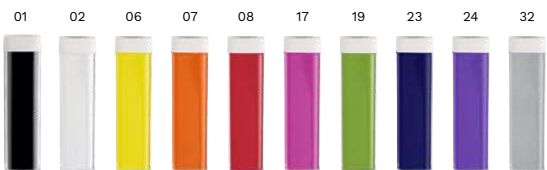

4200 Powerbank in ABS capacità 2.200mAh Nia

Powerbank in ABS, batteria d'emergenza al litio, capacità di 2200mAh, ingresso 5V/1000mA, uscita 5V/1000mA, cavo USB / Micro USB, adatto per la maggior parte dei device in commercio

Dimensioni: 9,2 x 2,5 x 2,3 cm

> 1	> 40	> 80	> 160	> 320
10,76	10,11	9,47	9,03	8,71

Impression

4199 Powerbank in alluminio capacità 2.600 mAh Kathy

Powerbank in alluminio, batteria d'emergenza a litio, capacità di 2.600mAh, ingresso 5V/1000mA, uscita 5V/1000mA, cavo USB / Micro USB, adatto per la maggior parte dei device in commercio

Dimensioni: 9,5 x 2,1 x 2,1 cm

> 1	> 30	> 60	> 120	> 240
11,30	10,61	9,94	9,50	9,14

Impression