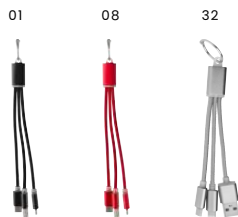

23

01

01

08

32

02

03

05

08

9215 Set cavi per la ricarica in ABS Alvin

Set cavi per la ricarica in alluminio con portachiavi, include tre plug, Type C e doppio Plug micro USB e lightning

Dimensioni: 17,8 x 1,4 x 0,6 cm

> 1	> 100	> 200	> 400	> 800
3,33	3,13	2,93	2,79	2,70

Impression

8450 Set cavi per la ricarica in ABS Pilar

Set cavi per la ricarica, tre plug composti da connettori Type C e doppio Plug micro USB e lightning, lunghezza cavo ca. 5,5 cm, si collega a un supporto ovale con apertura (Ø 1,8 cm)

Dimensioni: 12 x 2,7 x 0,6 cm

> 1	> 200	> 400	> 800	> 1600
4,20	3,94	3,69	3,53	3,40

Impression