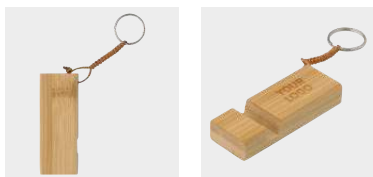

748770 Portachiavi, supporto per smartphone, in bambù Kian

Portachiavi con funzione supporto per smartphone, in bambù
Dimensioni: 8 x 3 x 1,5 cm

> 1	> 200	> 400	> 800	> 1600
1,33	1,26	1,17	1,13	1,09

Impression ECO PROOF