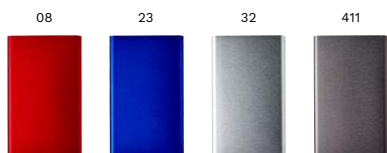

> 1	> 50	> 100	> 200	> 400
25,86	24,31	22,76	21,71	20,94

**Impression** ECO BASIC

01

**7298 Powerbank in alluminio capacità 4.000 mAh Ezra**  
 Powerbank in alluminio, batteria d'emergenza a litio, capacità di 4.000mAh, input 5v/1A, output 5v/1A, indicatore di ricarica, include porta USB, micro USB, adatto per la maggior parte dei device in commercio  
 Dimensioni: 11 × 6,8 × 1 cm