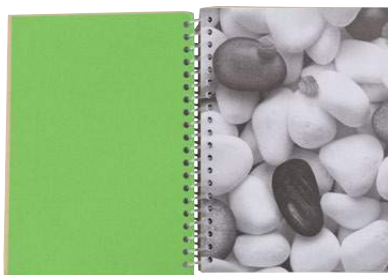

01

9143 Taccuino Stone Paper in carta minerale Shannon

Taccuino Stone Paper, formato +/- A5, include 72 fogli a righe rilegati a spirale, in carta minerale

Dimensioni: 18,1 x 14,2 x 1,1 cm

> 1	> 80	> 160	> 320	> 640
4,41	4,14	3,89	3,70	3,57

Impression ECO PROOF