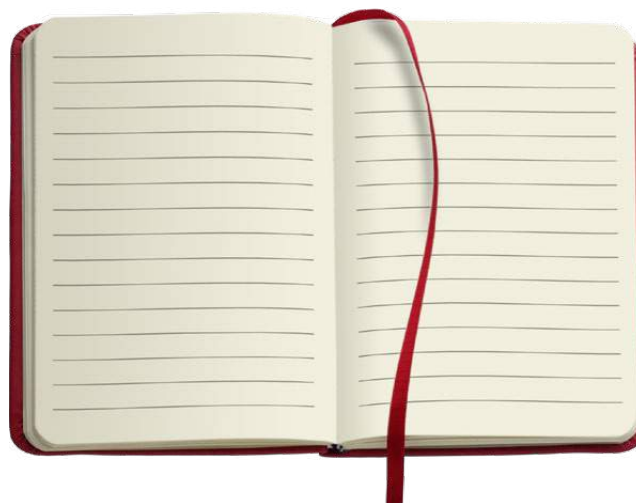

3076 Taccuino formato +/- a righe A5 in PU Eva
Taccuino in PU colorato, formato +/- A5, 96 pagine a righe,
elastico e segnalibro in tinta
Dimensioni: 21 x 14 x 1,56 cm

> 1	> 100	> 200	> 400	> 800
3,59	3,37	3,14	3,01	2,91

Impression

2889 Taccuino formato +/- A6 a righe in PU Dita
Taccuino in PU colorato, formato +/- A6, 96 pagine a righe,
elastico e segnalibro in tinta
Dimensioni: 14,1 x 9 x 1,6 cm

> 1	> 100	> 200	> 400	> 800
1,91	1,80	1,70	1,61	1,56

Impression