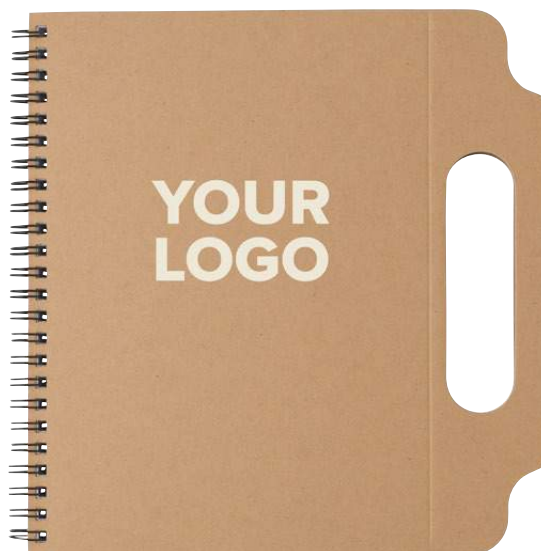

11

7817 Cartella in cartone con memo stick adesivi Gianluca

Cartella in cartone, formato +/- A5 con impugnatura, blocco a spirale con diversi memo stick colorati, impugnatura per il trasporto

Dimensioni: 21 x 20,9 x 1,1 cm

> 1	> 100	> 200	> 400	> 800
4,63	4,34	4,09	3,90	3,74

Impression ECO PROOF

01

9143 Taccuino Stone Paper in carta minerale Shannon

Taccuino Stone Paper, formato +/- A5, include 72 fogli a righe rilegati a spirale, in carta minerale