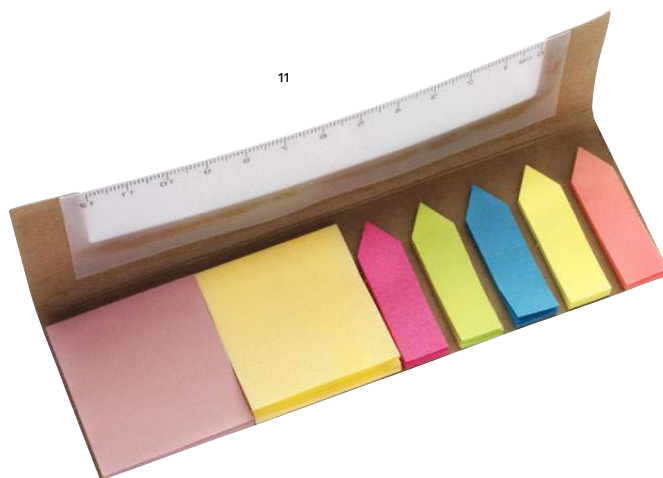

> 1	> 200	> 400	> 800	> 1600
2,37	2,23	2,09	2,00	1,91

Impression ECO PROOF

11

5351 Set memo a spirale smile Kim

Set memo smile a spirale, memo stick in vari colori, pagine a righe
Dimensioni: 15 x 8,1 x 1 cm

> 1	> 200	> 400	> 800	> 1600
1,93	1,81	1,71	1,61	1,56

Impression ECO PROOF

9121 Set memo con righello trasparente Natalia

Set memo, funzione righello trasparente applicato sulla copertina, include memo stick in vari colori
Dimensioni: 16 x 5 x 0,4 cm

> 1	> 400	> 800	> 1600	> 3200
0,99	0,93	0,87	0,83	0,80

Impression ECO PROOF

7830 Set memo con righello Riva

Set memo, righello 13 cm integrato, memo stick in 4 formati in vari colori, penna a sfera con corpo in cartone, refill blu
Dimensioni: 16 x 8 x 1,1 cm