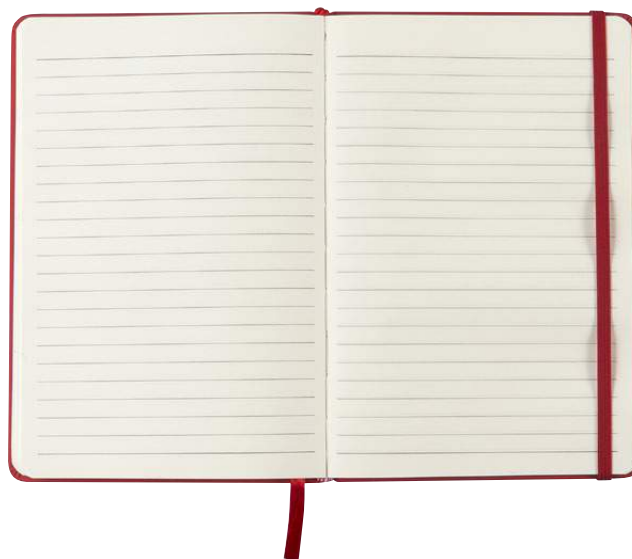

2889 Taccuino formato +/- A6 a righe in PU Dita
Taccuino in PU colorato, formato +/- A6, 96 pagine a righe,
elastico e segnalibro in tinta
Dimensioni: 14,1 x 9 x 1,6 cm

> 1	> 100	> 200	> 400	> 800
1,91	1,80	1,70	1,61	1,56

Impression