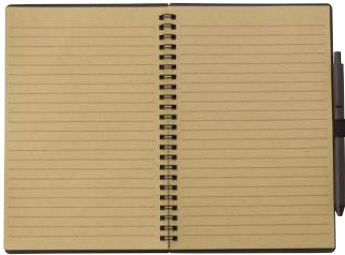

480814 Notebook in fibra di caffè con penna Clive

Notebook a spirale formato +/- A5, copertina e penna in fibra di caffè e PP, refill blu, 70 pagine a righe in carta resistente

Dimensioni: 21,2 × 15,5 × 1,3 cm