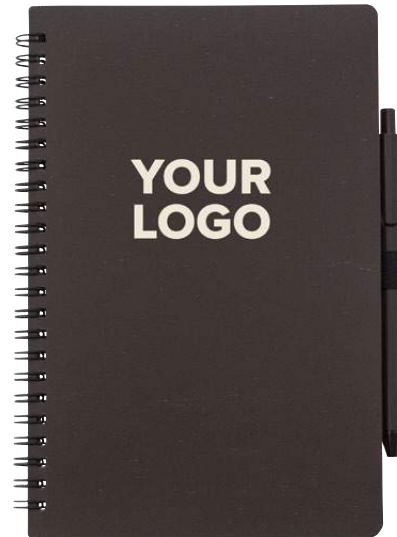

Taccuino in carta kraft lavata, formato +/- A5, 96 pagine a righe, passante per penna
Dimensioni: 21 x 13,6 x 1 cm

> 1	> 50	> 100	> 200	> 400
5,20	4,43	3,90	3,64	3,43

Impression ECO PROOF

11

UFFICIO

**TACCUINO
REALIZZATO
CON MATERIALE
RICICLATO...**

480814 Notebook in fibra di caffè con penna Clive

Notebook a spirale formato +/- A5, copertina e penna in fibra di caffè e PP, refill blu, 70 pagine a righe in carta resistente

Dimensioni: 21,2 × 15,5 × 1,3 cm

> 1	> 50	> 100	> 200	> 400
4,41	4,14	3,89	3,70	3,57

Impression ECO FRIENDLY

11

480875 Notebook in fibra di grano con penna Massimo

Notebook a spirale formato +/- A5, copertina e penna in fibra di grano e PP, refill blu, 70 pagine a righe

Dimensioni: 21,2 × 15,5 × 1,3 cm

> 1	> 50	> 100	> 200	> 400
3,79	3,56	3,33	3,19	3,06

Impression ECO FRIENDLY

11

23

05

05

08