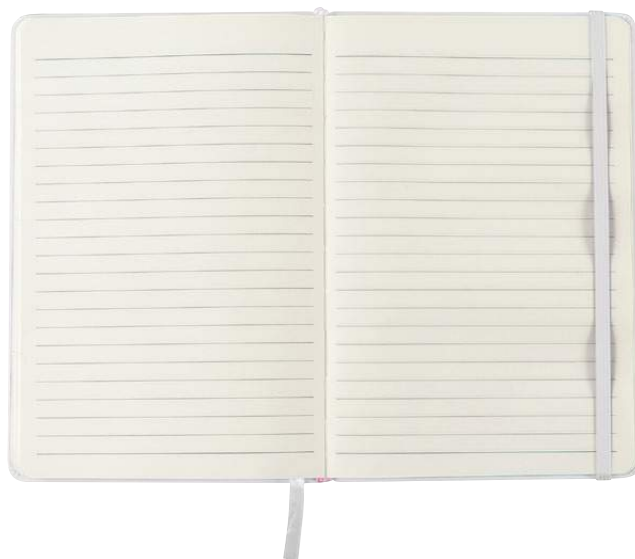

02

8985 Taccuino formato +/- A5 a righe in PU Flora

Taccuino in PU, formato +/- A5, 96 fogli a righe, elastico e segnalibro, particolarmente adatto per la stampa digitale
Dimensioni: 21 x 14,2 x 1,5 cm

> 1	> 100	> 200	> 400	> 800
5,66	5,31	4,99	4,76	4,57

Impression

01 02 06

07 05 18 08

8251 Taccuino formato +/- A5 senza righe in PU Brigitta

Taccuino in PU, formato +/- A5, 96 pagine bianche senza righe, elastico e segnalibro in tinta
Dimensioni: 21,3 x 14,2 x 1,6 cm

> 1	> 100	> 200	> 400	> 800
4,59	4,31	4,03	3,86	3,71

Impression