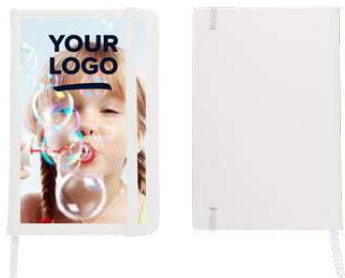

Impression ECO PROOF

UFFICIO

TACCUINO REALIZZATO CON MATERIALE RICICLATO...

05

11

7257 Taccuino formato +/- A5, sughero design in PU Violet

Taccuino in PU in sughero design, formato +/- A5, sughero design, 96 pagine a righe, elastico e segnalibro in tinta colore
Dimensioni: 21,2 x 14,1 x 1,4 cm

> 1	> 50	> 100	> 200	> 400
5,59	5,26	4,90	4,69	4,51

Impression

11

9312 Taccuino in sughero e lino con penna a sfera Kenzo

Taccuino in sughero e lino, formato +/- A5, 80 pagine a righe con notifica della data, include penna a sfera in sughero e paglia di grano, con passante, refill blu
Dimensioni: 22 x 16 x 2 cm

> 1	> 50	> 100	> 200	> 400
8,96	8,41	7,87	7,51	7,26

Impression ECO PROOF

02

8985 Taccuino formato +/- A5 a righe in PU Flora

Taccuino in PU, formato +/- A5, 96 fogli a righe, elastico e segnalibro, particolarmente adatto per la stampa digitale
Dimensioni: 21 x 14,2 x 1,5 cm