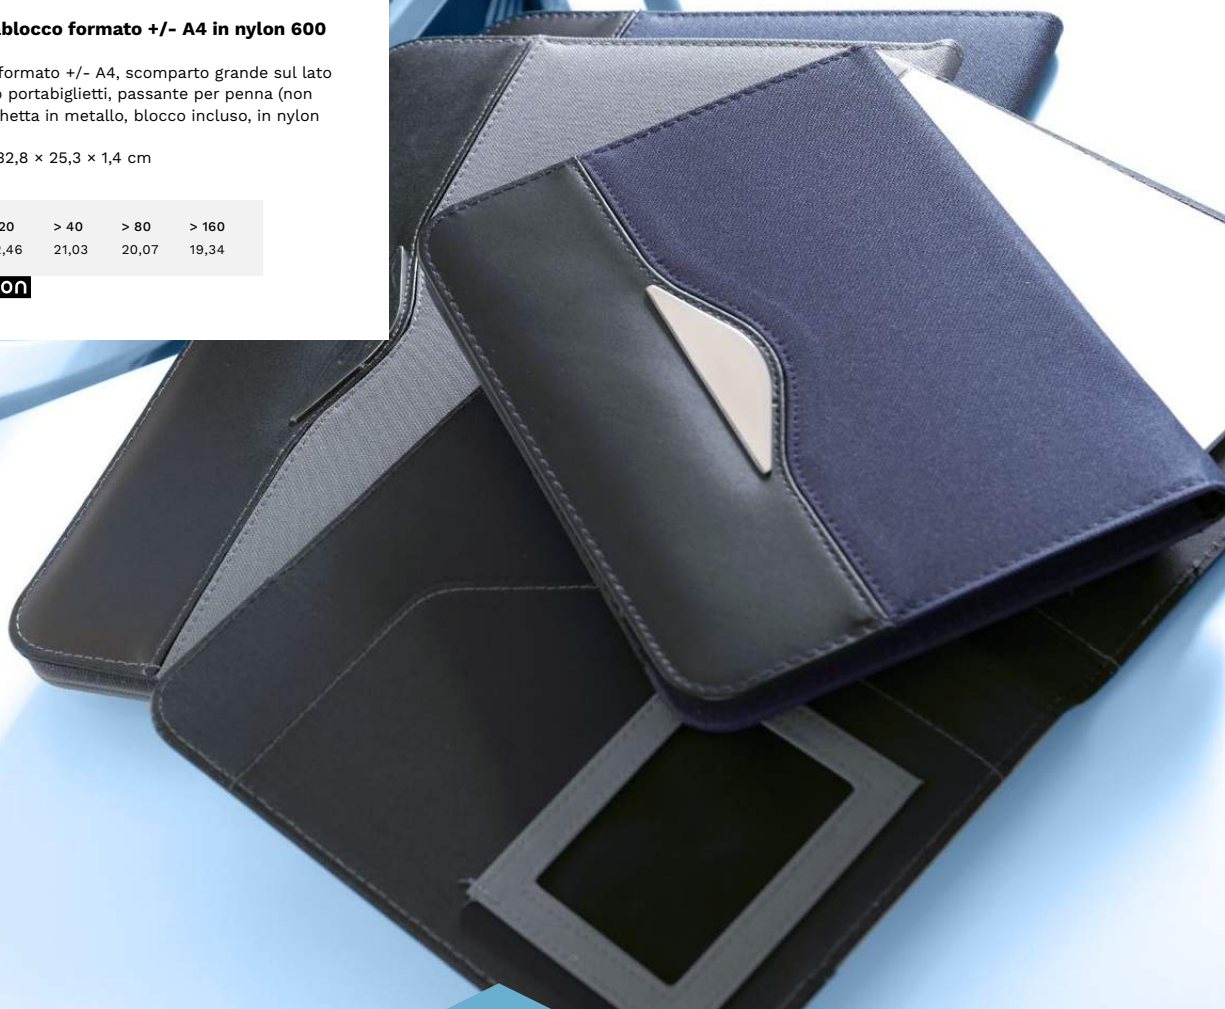

**8668 Portablocco formato +/- A4 in nylon 600
D Ivo**

Portablocco formato +/- A4, scomparto grande sul lato sinistro, vano portabiglietti, passante per penna (non inclusa), targhetta in metallo, blocco incluso, in nylon 600 D

Dimensioni: 32,8 x 25,3 x 1,4 cm

> 1	> 20	> 40	> 80	> 160
23,90	22,46	21,03	20,07	19,34

Impression