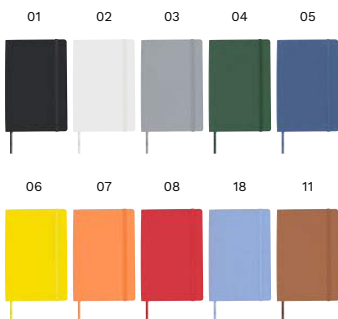

> 1	> 100	> 200	> 400	> 800
3,59	3,37	3,14	3,01	2,91

Impression

2889 Taccuino formato +/- A6 a righe in PU Dita
 Taccuino in PU colorato, formato +/- A6, 96 pagine a righe,
 elastico e segnalibro in tinta
 Dimensioni: 14,1 x 9 x 1,6 cm

> 1	> 100	> 200	> 400	> 800
1,91	1,80	1,70	1,61	1,56

Impression

8276 Taccuino formato +/- A5 in PU morbido Mireia

Taccuino in PU morbido, formato +/- A5, 80 pagine a righe, tasca interna, elastico e segnalibro in tinta
Dimensioni: 21 x 14,1 x 1 cm