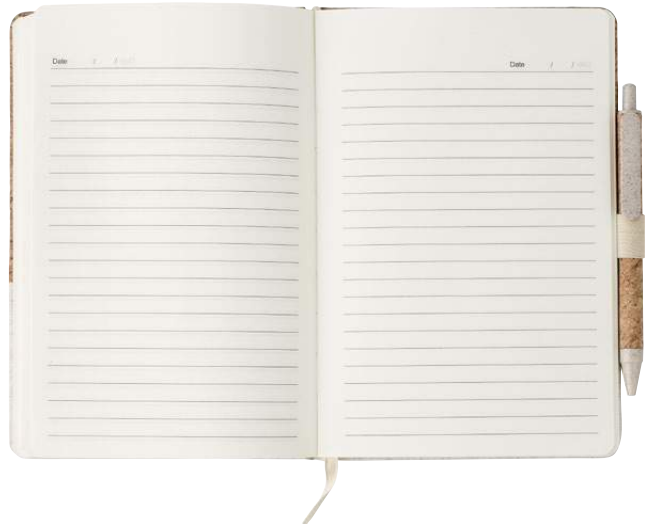

11

7257 Taccuino formato +/- A5, sughero design in PU Violet

Taccuino in PU in sughero design, formato +/- A5, sughero design, 96 pagine a righe, elastico e segnalibro in tinta colore
Dimensioni: 21,2 x 14,1 x 1,4 cm

> 1	> 50	> 100	> 200	> 400
5,59	5,26	4,90	4,69	4,51

Impression

11

9312 Taccuino in sughero e lino con penna a sfera Kenzo

Taccuino in sughero e lino, formato +/- A5, 80 pagine a righe con notifica della data, include penna a sfera in sughero e paglia di grano, con passante, refill blu
Dimensioni: 22 x 16 x 2 cm

> 1	> 50	> 100	> 200	> 400
8,96	8,41	7,87	7,51	7,26

Impression ECO PROOF