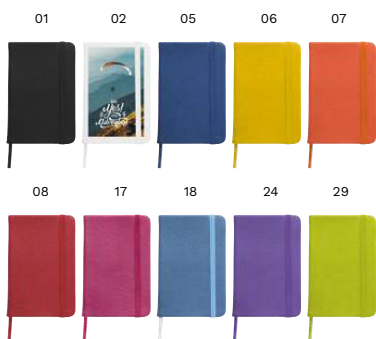

> 1	> 100	> 200	> 400	> 800
5,66	5,31	4,99	4,76	4,57

Impression

01 02 06

07 05 18 08

8251 Taccuino formato +/- A5 senza righe in PU Brigitta

Taccuino in PU, formato +/- A5, 96 pagine bianche senza righe, elastico e segnalibro in tinta
Dimensioni: 21,3 x 14,2 x 1,6 cm

> 1	> 100	> 200	> 400	> 800
4,59	4,31	4,03	3,86	3,71

Impression

3076 Taccuino formato +/- a righe A5 in PU Eva
 Taccuino in PU colorato, formato +/- A5, 96 pagine a righe,
 elastico e segnalibro in tinta
 Dimensioni: 21 x 14 x 1,56 cm

> 1	> 100	> 200	> 400	> 800
3,59	3,37	3,14	3,01	2,91

Impression

2889 Taccuino formato +/- A6 a righe in PU Dita
 Taccuino in PU colorato, formato +/- A6, 96 pagine a righe,
 elastico e segnalibro in tinta
 Dimensioni: 14,1 x 9 x 1,6 cm

> 1	> 100	> 200	> 400	> 800
1,91	1,80	1,70	1,61	1,56

Impression

8276 Taccuino formato +/- A5 in PU morbido Mireia

Taccuino in PU morbido, formato +/- A5, 80 pagine a righe, tasca interna, elastico e segnalibro in tinta
Dimensioni: 21 x 14,1 x 1 cm