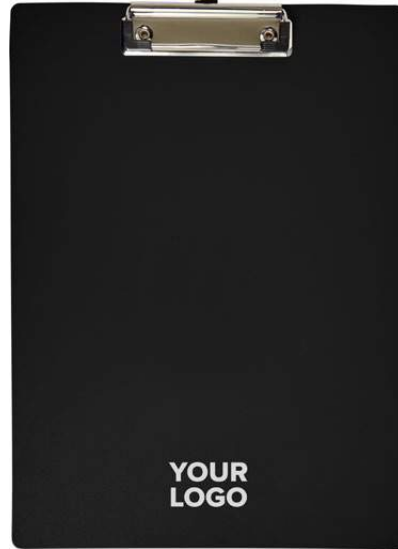

864328 Clipboard in MDF Nimra

Clipboard, adatto per documenti +/- A4, in MDF

Dimensioni: 22,5 × 32 × 1,1 cm

> 1	> 200	> 400	> 800	> 1600
1,89	1,60	1,43	1,31	1,24

Impression

11

4297 Portablocco in sughero, formato +/- A4 Avani