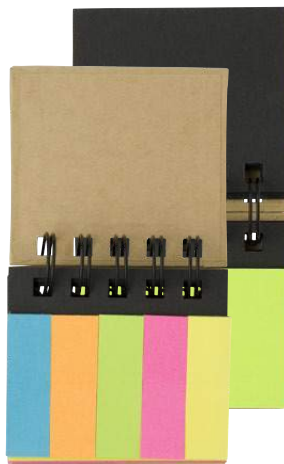

> 1	> 300	> 600	> 1200	> 2400
1,29	1,10	0,97	0,90	0,86

Impression ECO FRIENDLY

29

6509 Set memo a spirale in vari colori Rodrigo

Set memo a spirale, memo stick in vari colori, pagine a righe, penna a sfera con corpo in cartone, refill nero
Dimensioni: 13,1 x 8,8 x 1,3 cm

> 1	> 200	> 400	> 800	> 1600
2,59	2,43	2,27	2,16	2,09

Impression ECO PROOF

11

6506 Set memo a spirale in vari colori Clemence

Set memo a spirale, memo stick rettangolari e quadrati in vari colori
Dimensioni: 8 x 7,5 x 2,2 cm