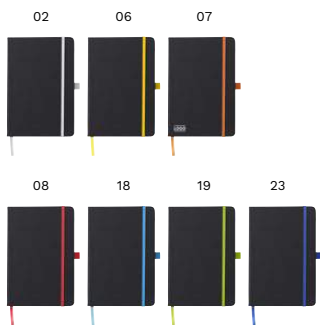

> 1	> 100	> 200	> 400	> 800
1,91	1,80	1,70	1,61	1,56

Impression

8276 Taccuino formato +/- A5 in PU morbido Mireia

Taccuino in PU morbido, formato +/- A5, 80 pagine a righe, tasca interna, elastico e segnalibro in tinta
Dimensioni: 21 x 14,1 x 1 cm

> 1	> 50	> 100	> 200	> 400
6,70	6,30	5,90	5,63	5,43

Impression

7913 Taccuino formato +/- A5 in PVC Chanelle

Taccuino colorato in PVC, formato +/- A5, elastico e segnalibro in tinta, 128 pagine a righe, scomparto all'interno della copertina, logo IMPRESSION sul retro
Dimensioni: 21 x 14,7 x 1,8 cm

> 1	> 32	> 64	> 128	> 256
14,49	13,61	12,74	12,17	11,73

Impression

8582 Taccuino formato +/- A5, chiavetta USB 16 GB integrata in PU Lex

Taccuino formato +/- A5, chiavetta USB 16 GB integrata, escluso contributo SIAE, include 96 fogli a righe, in PU
Dimensioni: 21 x 14 x 1,2 cm

> 1	> 20	> 40	> 80	> 160
26,06	24,50	22,93	21,89	21,10

Impression

8384 Taccuino formato +/- A5 in PU Charlene

Taccuino formato +/- A5, include 96 fogli a righe, elastico colorato, passante per penna, con l'incisione laser sulla copertina il logo si mostrerà nel colore dell'elastico, in PU
Dimensioni: 21 x 14,2 x 1,5 cm