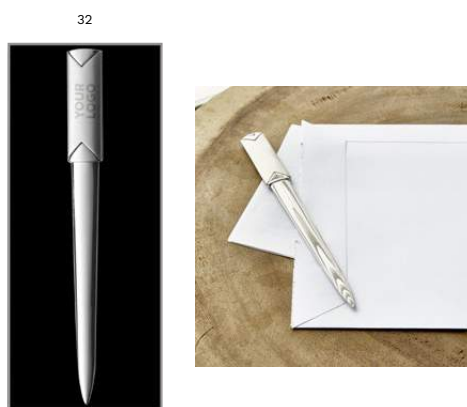

Impression

3691 Apribuste in zinco Alenna
Apribuste con confezione regalo, in zinco
Dimensioni: 17,4 × 5,1 × 1,5 cm

> 1	> 80	> 160	> 320	> 640
5,73	5,39	5,04	4,81	4,63

Impression

02

7705 Lente di ingrandimento in PVC Evaristo