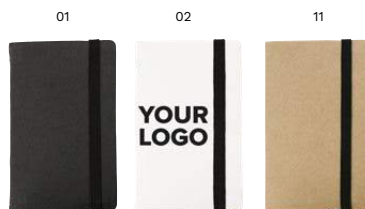

> 1	> 400	> 800	> 1600	> 3200
0,99	0,93	0,87	0,83	0,80

Impression ECO PROOF

7830 Set memo con righello Riva

Set memo, righello 13 cm integrato, memo stick in 4 formati in vari colori, penna a sfera con corpo in cartone, refill blu
Dimensioni: 16 x 8 x 1,1 cm

> 1	> 200	> 400	> 800	> 1600
2,41	2,27	2,13	2,03	1,94

Impression ECO PROOF

05

01

02

01

02

11

08

11

8532 Set memo in vari colori Belinda

Set memo, copertina rigida, include memo stick in vari colori

Dimensioni: 8,1 x 5,4 x 1,2 cm

> 1	> 200	> 400	> 800	> 1600
1,57	1,49	1,39	1,31	1,27

Impression ECO PROOF

5348 Set memo in vari colori Bjorn

Set memo, composto da memo stick in vari colori, scomparti business cards all'interno, chiusura ad elastico

Dimensioni: 10,4 x 6,5 x 0,5 cm

> 1	> 400	> 800	> 1600	> 3200
0,96	0,90	0,84	0,81	0,79