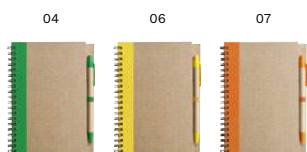

> 1	> 100	> 200	> 400	> 800
3,43	3,23	3,03	2,89	2,77

Impression ECO PROOF

01

05

08

29

2715 Taccuino in carta riciclata, con penna a sfera Stella

Taccuino in carta riciclata e tela, dotato di penna a sfera, con componenti biodegradabili, refill blu
Dimensioni: 17,9 × 13,1 × 1,2 cm