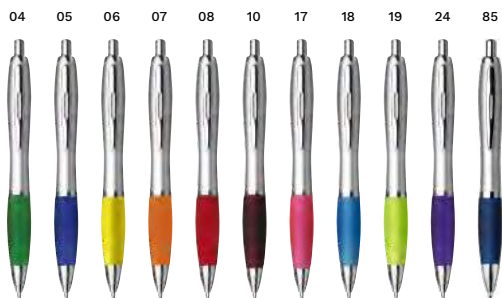

Dimensioni: Ø 1,5 × 13,8 cm

Prezzo su richiesta

01

2254 Stililinea, penna a sfera in plastica

Stililinea, penna a sfera in plastica, fusto bianco, componenti colorati, clip grande, refill blu jumbo. Fornito del certificato German Dokumental Ink.

Dimensioni: Ø 1,4 × 13,5 cm

Prezzo su richiesta

04

2252 Stililinea, penna a sfera in plastica Raja Norina

Stililinea, penna a sfera in plastica Raja Norina, fusto bianco, componenti colorati, clip in metallo, refill blu jumbo

Dimensioni: Ø 1,5 × 13,7 cm

Prezzo su richiesta

Impression

GIFTS TO REMEMBER

IMPRESSION

IL MARCHIO PIÙ SICURO DEL SETTORE PROMOZIONALE

Impression è attivo dal 2002. Questo giovane marchio è una boccata d'ossigeno nel settore dei prodotti promozionali ed è il primo ad offrire un assortimento certificato al 100%! Che cosa vuol dire certificato al 100%? Vuol dire che l'intero assortimento Impression soddisfa i criteri REACH (Registrazione, Valutazione, Autorizzazione e Restrizione delle sostanze chimiche) e delle normative europee per la protezione della salute pubblica e dell'ambiente.