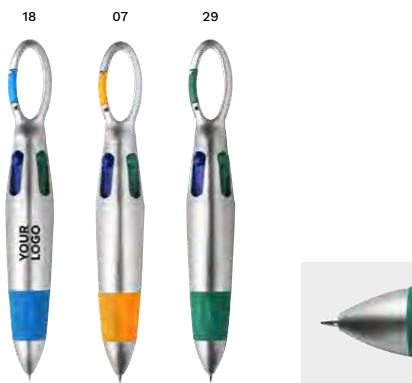

> 1	> 200	> 400	> 800	> 1600
1,66	1,54	1,46	1,39	1,33

Impression

9909 Penna a sfera soccer in ABS Prem

Penna a sfera in ABS soccer, refill blu
Dimensioni: Ø 1,8 × 14,3 cm

> 1	> 400	> 800	> 1600	> 3200
0,64	0,60	0,57	0,54	0,53

Impression

8123 Penna a sfera in ABS 4 colori Chloë

Penna a sfera in ABS 4 colori, impugnatura in gomma, refill nero, blu, verde e rosso
Dimensioni: Ø 1,48 × 14,1 cm

> 1	> 400	> 800	> 1600	> 3200
0,93	0,87	0,83	0,79	0,74

Impression

3306 Penna a sfera in ABS 4 colori Marvin

Penna a sfera in ABS 4 colori, impugnatura in gomma, moschettone, refill rosso, verde, blu e nero
Dimensioni: Ø 1,9 × 13,5 cm

> 1	> 300	> 600	> 1200	> 2400
1,26	1,19	1,11	1,07	1,01