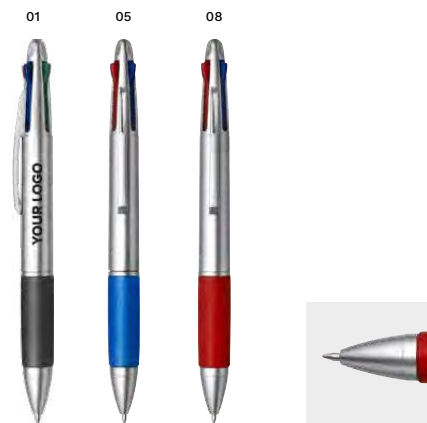

8123 Penna a sfera in ABS 4 colori Chloë

Penna a sfera in ABS 4 colori, impugnatura in gomma, refill nero, blu, verde e rosso
Dimensioni: Ø 1,48 × 14,1 cm

> 1	> 400	> 800	> 1600	> 3200
0,93	0,87	0,83	0,79	0,74

Impression