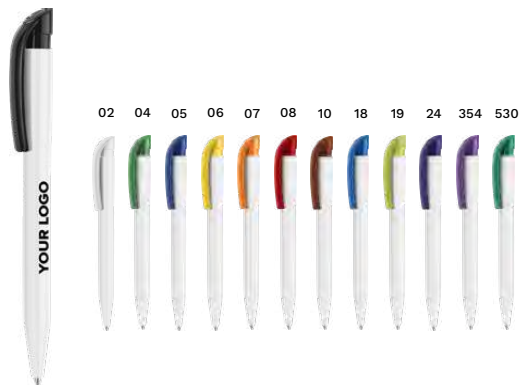

Dimensioni: Ø 1 × 13,6 cm

Prezzo su richiesta

18

01 04 05 06 07 08 17 18 24

2242 Stilolinea, penna a sfera Ice Baron in plastica
Stilolinea, penna a sfera Ice Baron in plastica, fusto in colore satinato, clip grande, refill blu jumbo. Fornito del certificato German Dokumental Ink.
Dimensioni: Ø 1,4 × 13,4 cm

Prezzo su richiesta

01

02

04

307

37400 StiloLinea, penna S45 BIO PLA

StiloLinea, penna S45 BIO, realizzata al 75% in PLA, clip bianca, refill blu. Fornito del certificato German Dokumental Ink.

Dimensioni: Ø 1,4 × 13,7 cm

Prezzo su richiesta

01

23528 Stililinea, penna a sfera S45 in ABS

Stililinea, penna a sfera S45 in ABS, fusto bianco, clip colorata, refill blu. Fornito del certificato German Dokumental Ink.

Dimensioni: Ø 1,4 × 13,7 cm