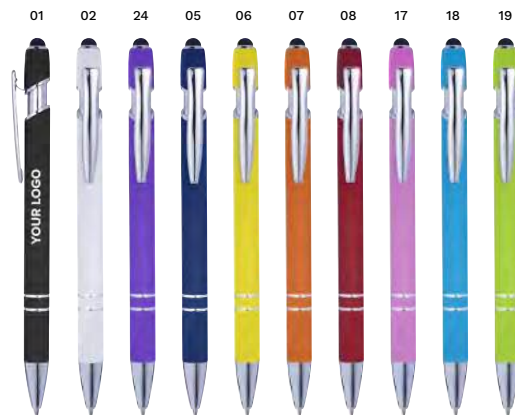

8462 Penna a sfera capacitiva in ABS Primo

Penna a sfera in alluminio capacitiva (compatibile su schermi touch), finitura in gomma, punta e clip sono in ABS argentata, refill blu
Dimensioni: Ø 1,4 × 14,3 cm

> 1	> 300	> 600	> 1200	> 2400
1,24	1,17	1,10	1,06	1,00

Impression