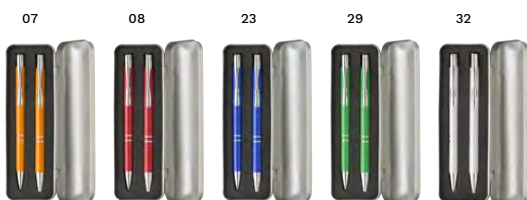

8476 Penna a sfera in alluminio con strato gommoso Yvette

Penna a sfera in alluminio con strato gommoso, due anelli decorativi, punta e clip in metallo, refill blu

Dimensioni: Ø 1,3 × 13 cm

> 1	> 300	> 600	> 1200	> 2400
1,10	1,03	0,96	0,91	0,89

Impression

01