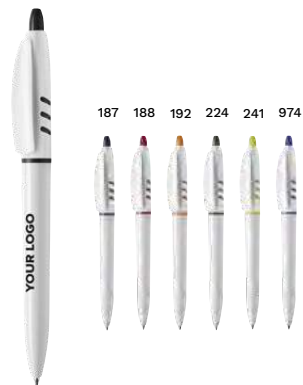

Dimensioni: Ø 1 × 13,6 cm

Prezzo su richiesta

18

01 04 05 06 07 08 17 18 24

2242 Stilolinea, penna a sfera Ice Baron in plastica
Stilolinea, penna a sfera Ice Baron in plastica, fusto in colore satinato, clip grande, refill blu jumbo. Fornito del certificato German Dokumental Ink.
Dimensioni: Ø 1,4 × 13,4 cm

Prezzo su richiesta

01

02

04

307

37400 StiloLinea, penna S45 BIO PLA

StiloLinea, penna S45 BIO, realizzata al 75% in PLA, clip bianca, refill blu. Fornito del certificato German Dokumental Ink.

Dimensioni: Ø 1,4 × 13,7 cm

Prezzo su richiesta

01

23528 Stililinea, penna a sfera S45 in ABS

Stililinea, penna a sfera S45 in ABS, fusto bianco, clip colorata, refill blu. Fornito del certificato German Dokumental Ink.

Dimensioni: Ø 1,4 × 13,7 cm

Prezzo su richiesta

169

4740 Stililinea, penna a sfera S30 in plastica

Stililinea, penna a sfera S30 in plastica, fusto bianco, componenti colorati, refill blu. Fornito del certificato German Dokumental Ink.