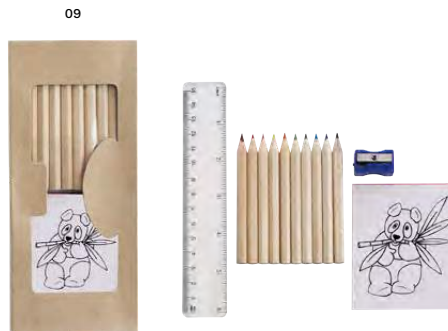

09

2225 Set disegno confezione in cartone Hilary

Set disegno, 10 matite colorate, righello, temperamatite e blocco disegni da colorare

Dimensioni: 17,7 x 7,7 x 1,4 cm

> 1	> 240	> 480	> 960	> 1920
1,80	1,70	1,59	1,51	1,46

Impression ECO FRIENDLY