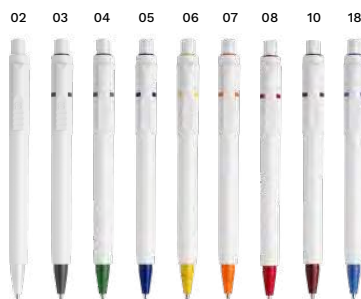

STILOLINEA STILE, SCELTA DEL COLORE E QUALITÀ!

La penna è il brand reminder promozionale per eccellenza, ma non è stato sempre così. All'inizio degli anni '70, il fondatore di Stilolinea, Piero Chicco, era uno dei pionieri convinti del potenziale della penna come strumento di brand awareness. Così facendo, scrisse una piccola pagina di storia.