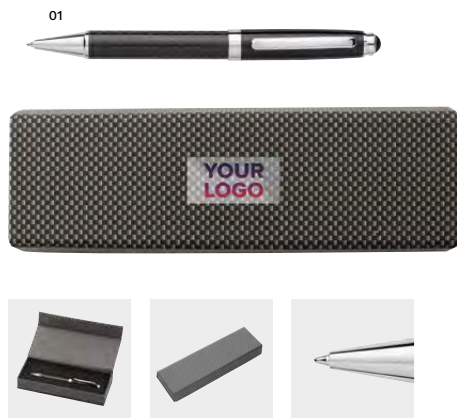

3338 Penna a sfera in carbonio Lindsey

Penna a sfera a rotazione, corpo in carbonio, astuccio in cartone con chiusura magnetica, refill nero
Dimensioni: 17,2 × 7,5 × 3 cm

> 1	> 50	> 100	> 200	> 400
14,49	13,61	12,74	12,17	11,73

Impression