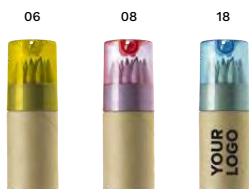

2495 Set 12 matite colorate Terrence

Set 12 matite colorate, coperchio in ABS con temperamatite, confezione cilindrica in cartone
Dimensioni: Ø 3,5 × 10,7 cm

> 1	> 200	> 400	> 800	> 1600
1,34	1,27	1,19	1,14	1,10

Impression ECO FRIENDLY