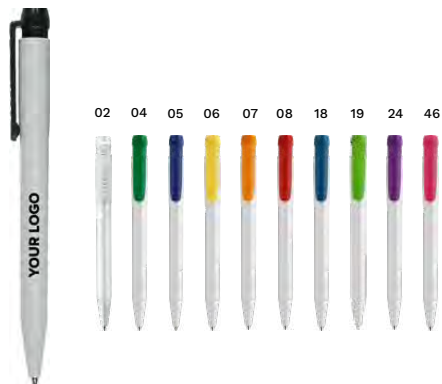

Prezzo su richiesta

01

23528 Stililinea, penna a sfera S45 in ABS

Stililinea, penna a sfera S45 in ABS, fusto bianco, clip colorata, refill blu. Fornito del certificato German Dokumental Ink.

Dimensioni: Ø 1,4 × 13,7 cm

Prezzo su richiesta

169

4740 Stililinea, penna a sfera S30 in plastica

Stililinea, penna a sfera S30 in plastica, fusto bianco, componenti colorati, refill blu. Fornito del certificato German Dokumental Ink.

Dimensioni: Ø 1,5 × 13,8 cm

Prezzo su richiesta

01

2254 Stililinea, penna a sfera in plastica

Stililinea, penna a sfera in plastica, fusto bianco, componenti colorati, clip grande, refill blu jumbo. Fornito del certificato German Dokumental Ink.