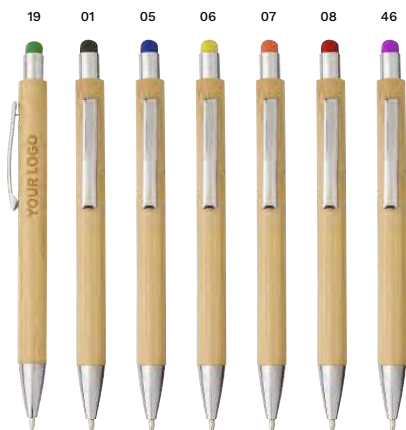

Impression ECO BASIC

02 05 07 08 19

8794 Penna a sfera in bambù Hetty

Penna a sfera in bambù, finiture in ABS colorato, clip in metallo, refill blu
Dimensioni: Ø 1,2 x 14,1 cm

> 1	> 200	> 400	> 800	> 1600
1,59	1,50	1,40	1,33	1,29

Impression ECO BASIC

01

548774 Penna a sfera in bambù capacitiva, refill blu Claire

Penna a sfera in bambù con puntale in gomma capacitivo (compatibile su schermi touch), componenti in plastica, clip in metallo, refill blu
Dimensioni: Ø 1,1 × 14 cm