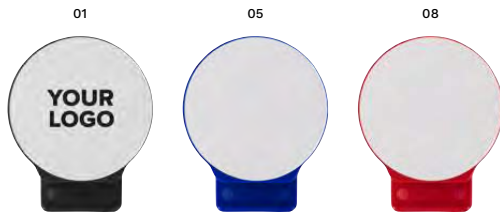

Impression

7129 Custodia per una penna in PU Winston

Lussuosa custodia per una penna, placca nera in metallo lucido (dimensioni 2,6 x 2,6 cm) adatto per la stampa laser, rivestimento interno in velluto nero, chiusura magnetica, in PU
Dimensioni: 16,5 x 2,8 x 2,7 cm

> 1	> 200	> 400	> 800	> 1600
3,84	3,61	3,39	3,23	3,11

Impression

02

SCAN & PLAY

9162 Supporto per smartphone magnetico in ABS Rafael

Supporto per smartphone magnetico in ABS, include penna a sfera, confezione regalo, refill blu
Dimensioni: Ø 7 x 15 cm