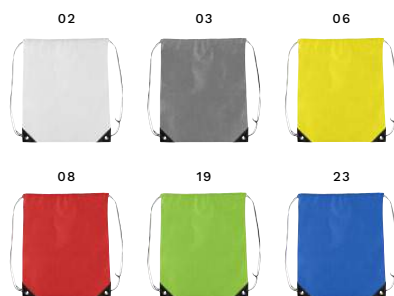

8692 Zaino a sacca con chiusura a coulisse in TNT 80 gr/m² Nathalie

Zaino a sacca, chiusura a coulisse, angoli in PVC, cordoncini collegati mediante anelli metallici, in TNT 80 gr/m²
Dimensioni: 33 × 1,3 × 40,5 cm

> 1	> 200	> 400	> 800	> 1600
2,03	1,90	1,79	1,70	1,63

Impression