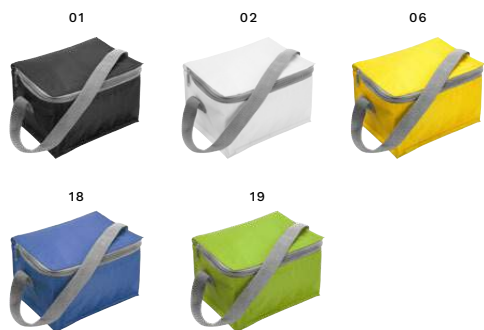

> 1	> 120	> 240	> 480	> 960
2,61	2,46	2,30	2,19	2,11

Impression

3604 Borsa termica in poliestere 420 D Cleo

Borsa termica rettangolare, chiusura lampo, tracolla, capacità 6 lattine da 330 ml, in poliestere 420 D
Dimensioni: 21 x 15 x 12,5 cm