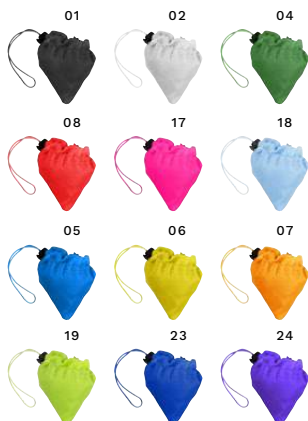

Impression ECO FRIENDLY

6447 Necessaire da viaggio in PVC Clyde

Necessaire, chiusura lampo, in PVC satinato

Dimensioni: 24,5 x 7 x 20,5 cm

> 1	> 200	> 400	> 800	> 1600
2,86	2,69	2,50	2,40	2,31

Impression

6392 Necessaire da viaggio in poliester 600 D Bonnie

Necessaire, chiusura lampo, in poliester 600 D

Dimensioni: 22,5 x 6 x 14 cm

> 1	> 300	> 600	> 1200	> 2400
1,60	1,51	1,41	1,34	1,30

Impression

7938 Shopper bag in poliestere 190 D Elizabeth

Shopping bag, borsa pieghevole, in poliestere 210 D
Dimensioni: 36 x 35,5 x 0,1 cm

> 1	> 200	> 400	> 800	> 1600
2,13	2,00	1,87	1,79	1,73

Impression

8962 Shopper bag in poliestere 210 D Billie

Shopping bag pieghevole con chiusura a laccio, dimensione 42 x 38 cm, in poliestere 210 D
Dimensioni: 38 x 38 x 0,03 cm