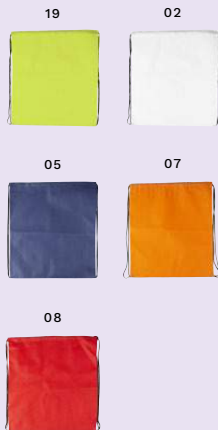

6232 Zaino a sacca con chiusura a coulisse in TNT 80gr/m² Nico

Zaino a sacca, chiusura a coulisse, in TNT 80gr/m²
Dimensioni: 33,5 × 0,5 × 43 cm

> 1	> 400	> 800	> 1600	> 3200
1,34	1,27	1,19	1,14	1,10

Impression