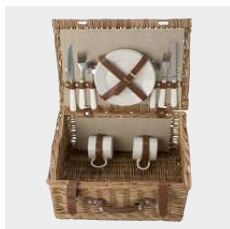

> 1	> 4	> 8	> 16	> 32
106,46	100,07	93,67	89,41	86,23

Impression

27

5794 Cestino da picnic per 2 persone Effie

Cestino da picnic in vimini per 2 persone con posate in acciaio inox, due piatti di ceramica, due tazze da 0,21 ml in ceramica, manici in ABS
Dimensioni: 40 x 30 x 19 cm