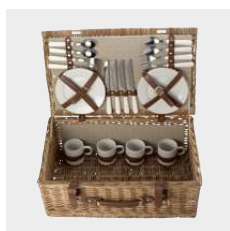

> 1	> 4	> 8	> 16	> 32
106,46	100,07	93,67	89,41	86,23

Impression

27

5794 Cestino da picnic per 2 persone Effie

Cestino da picnic in vimini per 2 persone con posate in acciaio inox, due piatti di ceramica, due tazze da 0,21 ml in ceramica, manici in ABS
Dimensioni: 40 x 30 x 19 cm

> 1	> 12	> 24	> 48	> 96
179,17	168,41	157,69	150,51	145,13

Impression ECO FRIENDLY

11

5795 Cestino da picnic per 4 persone Levin

Cestino da picnic in vimini per 4 persone con posate in acciaio inox, quattro piatti di ceramica, quattro tazze da 0,21 ml in ceramica, manici in ABS
Dimensioni: 54,5 x 34,5 x 20cm