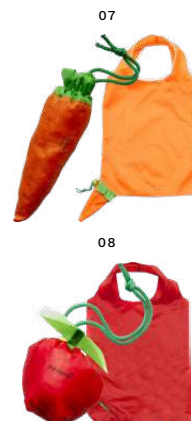

Impression ECO FRIENDLY

6447 Necessaire da viaggio in PVC Clyde

Necessaire, chiusura lampo, in PVC satinato

Dimensioni: 24,5 x 7 x 20,5 cm

> 1	> 200	> 400	> 800	> 1600
2,86	2,69	2,50	2,40	2,31

Impression

6392 Necessaire da viaggio in poliester 600 D Bonnie

Necessaire, chiusura lampo, in poliester 600 D

Dimensioni: 22,5 x 6 x 14 cm

> 1	> 300	> 600	> 1200	> 2400
1,60	1,51	1,41	1,34	1,30

Impression

7938 Shopper bag in poliestere 190 D Elizabeth

Shopping bag, borsa pieghevole, in poliestere 210 D
Dimensioni: 36 x 35,5 x 0,1 cm